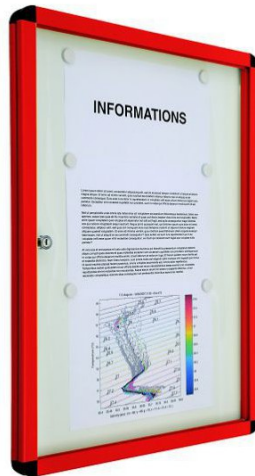

Vitrine extérieure fond métal cadre rouge

Rolléco

Adresse
Ville
E-mail
Téléphone

2 Rue Louis ARMAND
59200 TOURCOING
contact@rolleco.fr
03 20 22 00 11

Caractéristiques de la vitrine extérieure fond métal cadre rouge :

- Etanchéité par joint
- **Fond magnétique en tôle blanche laquée** pour fixation des documents avec des aimants
 - Epaisseur hors tout : 33 mm
 - Epaisseur utile : 24 mm
- 3 surfaces d'affichage :
 - A4 x 4
 - A4 x 6
 - A4 x 9
- 2 vitrages disponibles :
 - Plexiglas
 - Verre sécurit (4 mm)
- Cadre en aluminium => 4 couleurs de cadres disponibles :
 - Anodisé
 - Noir
 - Rouge
 - Jaune
- Porte battante pour toutes dimensions de la vitrine extérieure fond métal cadre rouge
- Nombre de serrures :
 - 1 serrure : A4x4 et A4x6
 - 2 serrures : A4x9