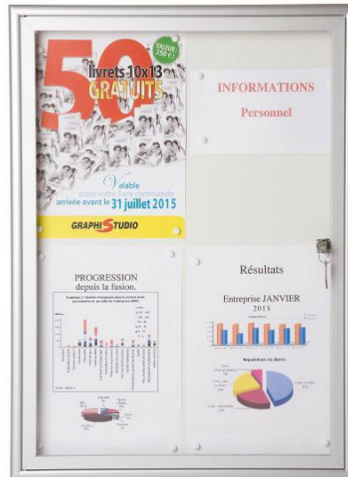

Vitrine d'affichage intérieur verre securit et fond laque

Rolléco

Adresse
Ville
E-mail
Téléphone

2 Rue Louis ARMAND
59200 TOURCOING
contact@rolleco.fr
03 20 22 00 11

- Verre sécurit 4 mm pour une protection optimale
- Cadre en aluminium anodisé pour une grande durabilité
- Fond en tôle blanche laquée magnétique pour une fixation par aimants
- Ouverture : Porte battante encastrée dans le fond de la vitrine
- Fixation : Murale avec 4 points d'ancrage à travers la tôle
- Charnières : Sur pivots en laiton pour une ouverture fluide
- Serrures : 1 ou 2 serrures intégrées au vitrage selon le modèle
- Dimensions disponibles : Formats pour 4 x A4, 6 x A4 et 9 x A4
- Épaisseur totale : 32 mm
- Épaisseur utile : 22 mm
- Couleur : Gris

La [vitrine d'affichage intérieur](#) en verre sécurit et fond laqué est la solution idéale pour protéger et mettre en valeur vos documents tout en assurant une visibilité optimale. Conçue avec un cadre en aluminium anodisé, elle allie durabilité et esthétique, s'intégrant parfaitement dans les musées, mairies, salles d'exposition ou halls d'accueil. Son verre sécurit de 4 mm, ultra-solide, garantit une protection efficace contre les chocs et les tentatives de vandalisme.

Grâce à son fond en tôle blanche laquée magnétique, l'affichage des documents est simple et rapide via des aimants. Sa porte battante encastrée et ses charnières sur pivots en laiton assurent une ouverture fluide et ergonomique. La fixation murale se fait en toute discrétion grâce aux 4 points d'ancrage situés directement sur la tôle, garantissant ainsi une installation stable et sécurisée.

Disponible en trois formats (4 x A4, 6 x A4 et 9 x A4), cette vitrine s'adapte à tous les besoins professionnels. Pour une sécurité renforcée, elle est équipée de 1 ou 2 serrures directement intégrées dans le vitrage, selon le modèle choisi. Avec une épaisseur totale de 32 mm et une épaisseur utile de 22 mm, elle offre un affichage clair et organisé.

Optez pour la [vitrine d'affichage intérieur](#) en verre sécurit et profitez d'un équipement alliant sécurité, élégance et

*Pour toute assistance, merci de nous contacter :
Tél : 03 20 22 00 11 - Fax : 03 28 35 09 34*

Fiche produit au 02/04/2025 09:49:39