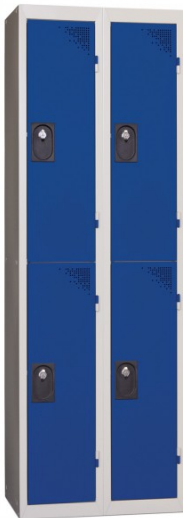

Vestiaire multicasés 4 cases 2 colonnes

Rolléco

Adresse
Ville
E-mail
Téléphone

2 Rue Louis ARMAND
59200 TOURCOING
contact@rolleco.fr
03 20 22 00 11

Chaque colonne du vestiaire multicasés a une largeur de 300 ou 400 mm

- Structure, tablettes et cloison en **tôle d'acier ép. 7/10** Coloris gris RAL 7035
- Coloris des portes du vestiaire : Bleu

Porte encastrée pour **fermeture par morillon** porte cadenas (*Cadenas en option*)

Le Vestiaire multicasés est livré démonté avec sa notice (*Rivets Nylon à frapper avec maillet ou marteau*)

Dimensions :

- Largeur: 600 ou 800 mm
- Profondeur: 500 mm
- Hauteur: 1800 mm

Aération :

- en façade
- dos du vestiaire