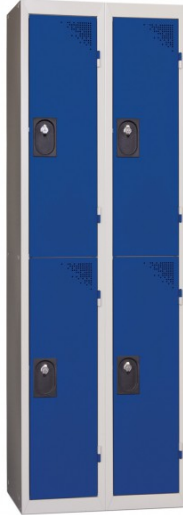

Vestiaire multicasés 4 cases 2 colonnes

Rolléco

Adresse
Ville
E-mail
Téléphone

2 Rue Louis ARMAND
59200 TOURCOING
contact@rolleco.fr
03 20 22 00 11

Chaque colonne du vestiaire multicasés a une largeur de 300 ou 400 mm

- Structure, tablettes et cloison en **tôle d'acier ép. 7/10** Coloris gris RAL 7035
- Coloris des portes du vestiaire : Bleu

Porte encastrée pour **fermeture par morillon** porte cadenas (*Cadenas en option*)

Le Vestiaire multicasés est livré démonté avec sa notice (*Rivets Nylon à frapper avec maillet ou marteau*)

Dimensions :

- Largeur: 600 ou 800 mm
- Profondeur: 500 mm
- Hauteur: 1800 mm

Aération :

- en façade
- dos du vestiaire