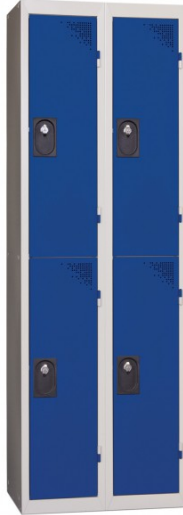

# Vestiaire multicases 4 cases 2 colonnes

## Rolléco

Adresse  
Ville  
E-mail  
Téléphone

2 Rue Louis ARMAND  
59200 TOURCOING  
contact@rolleco.fr  
03 20 22 00 11

Chaque colonne du vestiaire multicases a une largeur de 300 ou 400 mm

- Structure, tablettes et cloison en **tôle d'acier ép. 7/10** Coloris gris RAL 7035
- Coloris des portes du vestiaire : Bleu

Porte encastrée pour **fermeture par morillon** porte cadenas (*Cadenas en option*)

Le Vestiaire multicases est livré démonté avec sa notice (*Rivets Nylon à frapper avec maillet ou marteau*)

Dimensions :

- Largeur: 600 ou 800 mm
- Profondeur: 500 mm
- Hauteur: 1800 mm

Aération :

- en façade
- dos du vestiaire

Porte étiquette adhésif incluse au Vestiaire multicases

Équipé de tringle porte cintres et crochet sous la tablette