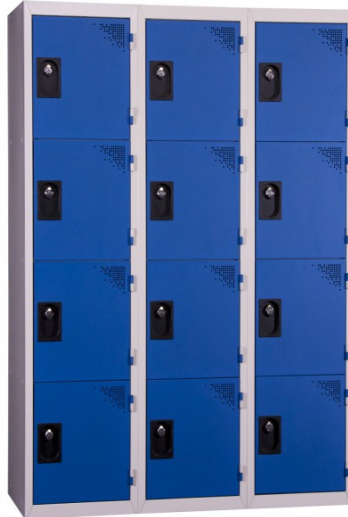

Vestiaire multicases 12 cases 3 colonnes

Rolléco

Adresse
Ville
E-mail
Téléphone

2 Rue Louis ARMAND
59200 TOURCOING
contact@rolleco.fr
03 20 22 00 11

Chaque colonne du Vestiaire multicases a une largeur de 300 ou 400 mm.

- Structure, tablettes et cloison en **tôle d'acier ép. 7/10** Coloris gris RAL 7035
- Coloris de porte : Bleu

Porte encastrée pour **fermeture par morillon** porte cadenas (*Cadenas en option*)

Le Vestiaire multicases est **livré démonté** avec sa notice (*Rivets Nylon à frapper avec maillet ou marteau*)

Dimensions :

- Largeur: 900 ou 1200 mm
- Profondeur: 500 mm
- Hauteur: 1800 mm

Aération :

- en façade
- dos du Vestiaire multicases

Porte étiquette adhésif incluse

*Pour toute assistance, merci de nous contacter :
Tél : 03 20 22 00 11 - Fax : 03 28 35 09 34*