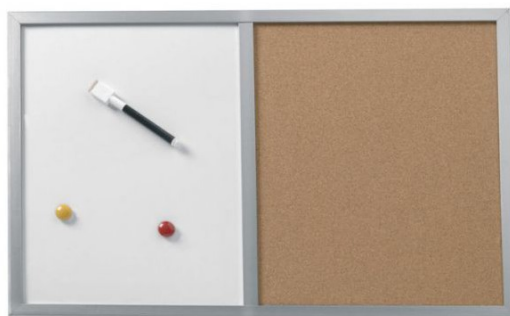

# Tableau d'affichage mixte avec cadre bois

## Rolléco

Adresse  
Ville  
E-mail  
Téléphone

2 Rue Louis ARMAND  
59200 TOURCOING  
contact@rolleco.fr  
03 20 22 00 11

- **Tableau d'affichage idéal pour utiliser :**
  - Des marqueurs et autres accessoires d'écriture effaçables
  - Des punaises
- Tableau d'affichage conçu avec 2 matières différentes :
  - 1 moitié en liège
  - 1 moitié en laqué blanc magnétique
- Tableau d'affichage mixte **avec cadre bois argenté**
- Tableau d'affichage mixte avec cadre bois livré avec :
  - 2 aimants
  - 1 stylo d'écriture noire