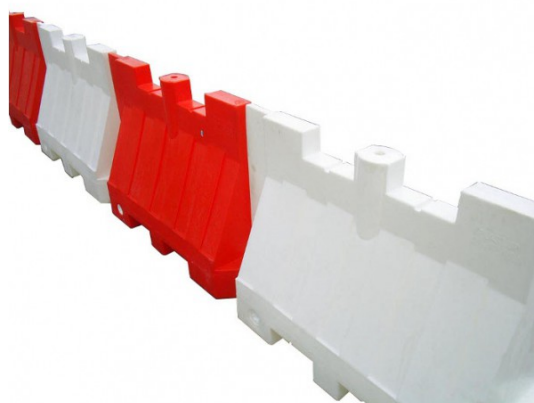

Séparateur de voie

Rolléco

Adresse
Ville
E-mail
Téléphone

2 Rue Louis ARMAND
59200 TOURCOING
contact@rolleco.fr
03 20 22 00 11

- Matériau : PEHD recyclable, résistant aux UV
- Installation : système d'emboîtement sans outils
- Stabilité : 11 kg à vide, 75 kg rempli d'eau
- Visibilité : anti-éblouissement pour meilleure visibilité
- Transport : passages pour fourches, facile à déplacer
- Fabrication : made in France

Conçu en polyéthylène haute densité (PEHD) recyclable, ce séparateur de voie allie robustesse et longévité. Disponible en blanc ou rouge, il s'intègre harmonieusement dans différents environnements tout en restant fonctionnel. La matière teintée dans la masse garantit une résistance aux rayons UV, évitant toute décoloration, même sous une exposition prolongée au soleil. De plus, sa structure anti-éblouissement intégrée élimine les effets de brillance, assurant une visibilité optimale dans toutes les conditions. Idéal pour les travaux routiers ou les événements, ce séparateur offre une solution efficace et durable pour [protéger vos zones](#).

Grâce à un système d'emboîtement simple et intuitif, cette [barrière de sécurité](#) s'installe rapidement, sans nécessiter d'outils spécifiques. Sa conception intègre des passages pour fourches, facilitant le transport avec un chariot élévateur, un transpalette ou un gerbeur. Pesant 11 kg à vide, il atteint 75 kg une fois rempli d'eau, garantissant ainsi une stabilité renforcée sur site. Cette fonction de lestage par remplissage permet une adaptation facile aux exigences de chaque chantier ou événement.

Fabriqué en France, ce séparateur de voie répond aux normes de qualité les plus strictes, garantissant [sécurité](#) et fiabilité. Équipé d'un bouchon de vidange, il se remplit et se vide aisément pour s'adapter aux besoins spécifiques. Sa conception robuste assure une résistance aux chocs, renforçant la sécurité des travailleurs et des usagers de la route. Avec [Rolléco](#), ce séparateur représente un choix judicieux pour les professionnels soucieux d'efficacité et de sécurité.

*Pour toute assistance, merci de nous contacter :
Tél : 03 20 22 00 11 - Fax : 03 28 35 09 34*

Fiche produit au 02/04/2025 10:08:43