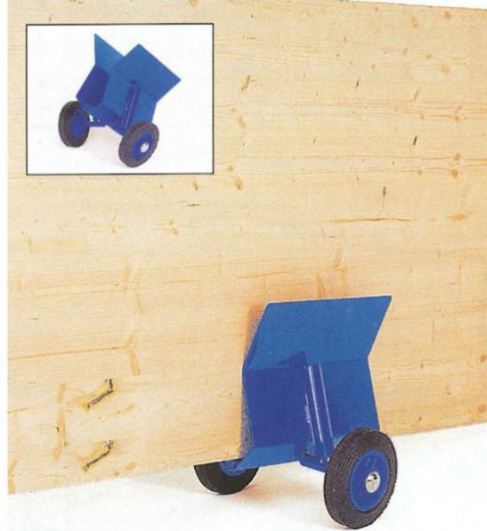

Rouleur a panneaux

Rolléco

Adresse
Ville
E-mail
Téléphone

2 Rue Louis ARMAND
59200 TOURCOING
contact@rolleco.fr
03 20 22 00 11

Dotés de *roues en caoutchouc* ou de *roues pneumatiques*, ces **rouleurs** vous permettront de transporter avec facilité vos panneaux, vos plaques ou même vos portes. Ces **rouleurs à panneaux** ont été conçus pour s'ouvrir jusqu'à 15 cm pour accueillir aisément tous vos panneaux. Quoi qu'il en soit, ce rouleur est capable de supporter jusqu'à 225 kg de charge maximale. Vous n'allez plus savoir vous en passer, il sera votre allié au quotidien !

ROULEUR À PANNEAUX :

- Dimensions : L 400 x l 450 x H 450 mm
- Ouverture jusqu'à 150 mm
- Diamètre des roues : \varnothing 200 mm
- Poids : 14 kg
- Charge maximale : 225 kg

AVANTAGES PRODUIT - ROULEUR À PANNEAUX :

- Ces rouleurs permettent de transporter facilement des panneaux, des plaques ou même des portes
- Ils s'ouvrent jusqu'à 150 mm
- Ces rouleurs porte panneaux se déclinent soit avec des roues en caoutchouc, soit avec des roues pneumatiques
- Ces chariots porte-panneaux se dévoilent avec des roues en caoutchouc semi-élastique de 200 mm de diamètre
- Ils ont été conçus pour supporter jusqu'à 225 kg de charge maximale