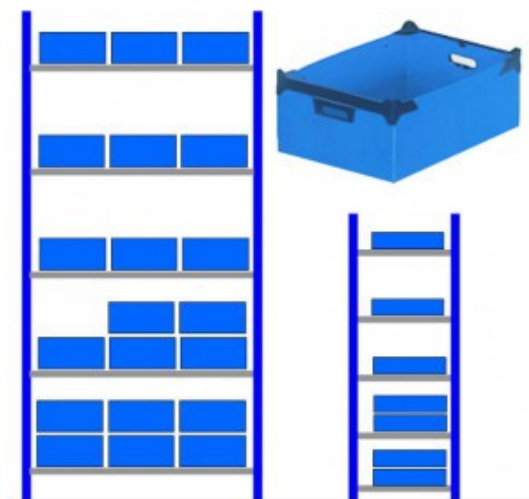

Rayonnage caisses polypro alvéolaire

Rolléco

Adresse
Ville
E-mail
Téléphone

2 Rue Louis ARMAND
59200 TOURCOING
contact@rolleco.fr
03 20 22 00 11

- Rayonnage **en acier galvanisé** avec bacs **en polypropylène alvéolaires** de coloris bleu
- Caractéristiques du rayonnage :
 - **Rayonnage compact** (1 rayonnage = 1 baie)
 - Caisses simples faces pour un accès sur un coté
 - Se positionne contre un mur
 - **Montage simple et rapide**
- Rayonnage équipé de :
 - 5 tablettes finition galvanisée
 - **Charge maximale par niveau** : 100 Kg
 - **20 caisses de coloris bleu** :
 - Résiste à l'eau, aux graisses et agents chimiques
- Rayonnage **livré démonté** pour un gain de place au stockage
- Dimension du rayonnage (LxPxH) : 1030 x 600 x 2000 mm
- Dimension d'une caisse (LxPxH) : 485 x 280 x 135 mm

*Pour toute assistance, merci de nous contacter :
Tél : 03 20 22 00 11 - Fax : 03 28 35 09 34*

Fiche produit au 11/12/2024 22:10:31

Rayonnage caisses polypro alvéolaire

Référence	Prix
-----------	------

*Pour toute assistance, merci de nous contacter :
Tél : 03 20 22 00 11 - Fax : 03 28 35 09 34*