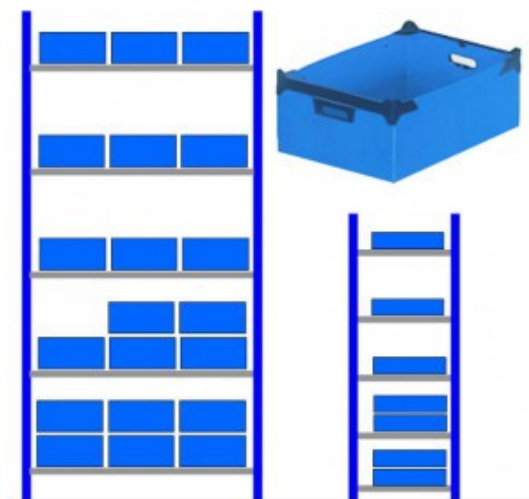

Rayonnage caisses polypro alvéolaire

Rolléco

Adresse
Ville
E-mail
Téléphone

2 Rue Louis ARMAND
59200 TOURCOING
contact@rolleco.fr
03 20 22 00 11

- Rayonnage **en acier galvanisé** avec bacs **en polypropylène alvéolaires** de coloris bleu
- Caractéristiques du rayonnage :
 - **Rayonnage compact** (1 rayonnage = 1 baie)
 - Caisses simples faces pour un accès sur un coté
 - Se positionne contre un mur
 - **Montage simple et rapide**
- Rayonnage équipé de :
 - 5 tablettes finition galvanisée
 - **Charge maximale par niveau** : 100 Kg
 - **20 caisses de coloris bleu** :
 - Résiste à l'eau, aux graisses et agents chimiques
- Rayonnage **livré démonté** pour un gain de place au stockage
- Dimension du rayonnage (LxPxH) : 1030 x 600 x 2000 mm
- Dimension d'une caisse (LxPxH) : 485 x 280 x 135 mm

*Pour toute assistance, merci de nous contacter :
Tél : 03 20 22 00 11 - Fax : 03 28 35 09 34*

Fiche produit au 22/07/2024 12:31:18

Rayonnage caisses polypro alvéolaire

| Référence | Prix |
|-----------|------|
|-----------|------|