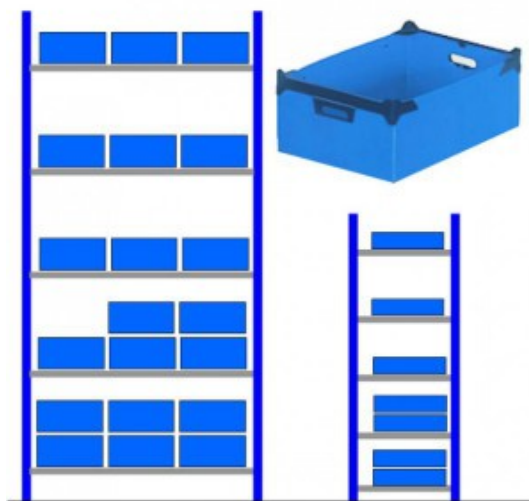

Rayonnage caisses polypro alvéolaire

Rolléco

Adresse
Ville
E-mail
Téléphone

2 Rue Louis ARMAND
59200 TOURCOING
contact@rolleco.fr
03 20 22 00 11

- Rayonnage **en acier galvanisé** avec bacs **en polypropylène alvéolaires** de coloris bleu
- Caractéristiques du rayonnage :
 - **Rayonnage compact** (1 rayonnage = 1 baie)
 - Caisses simples faces pour un accès sur un coté
 - Se positionne contre un mur
 - **Montage simple et rapide**
- Rayonnage équipé de :
 - 5 tablettes finition galvanisée
 - **Charge maximale par niveau** : 100 Kg
 - **20 caisses de coloris bleu** :
 - Résiste à l'eau, aux graisses et agents chimiques
- Rayonnage **livré démonté** pour un gain de place au stockage
- Dimension du rayonnage (LxPxH) : 1030 x 600 x 2000 mm
- Dimension d'une caisse (LxPxH) : 485 x 280 x 135 mm