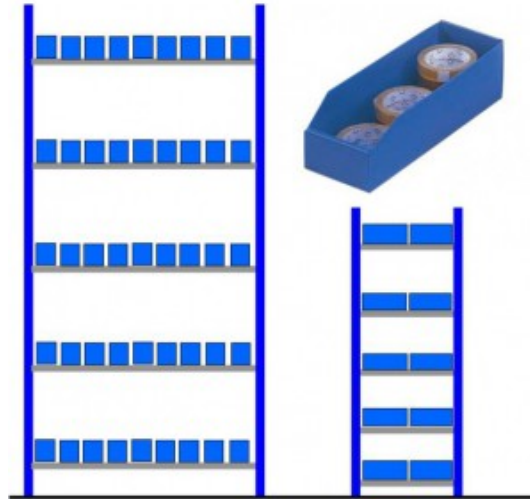

Rayonnage bacs polypro alvéolaires

Rolléco

Adresse
Ville
E-mail
Téléphone

2 Rue Louis ARMAND
59200 TOURCOING
contact@rolleco.fr
03 20 22 00 11

- Rayonnage **en acier galvanisé** avec bacs **en polypropylène alvéolaires** de coloris bleu
- Caractéristiques du rayonnage :
 - **Rayonnage compact** (1 rayonnage = 1 baie)
 - Bacs doubles faces pour un accès des deux cotés
 - Se positionne contre un mur
 - **Montage simple et rapide**
- Rayonnage équipé de :
 - 5 tablettes finition galvanisée
 - **Charge maximale par niveau** : 100 Kg
 - **100 bacs bleu** :
 - Résiste à l'eau, aux graisses et agents chimiques
 - 100 bacs, soit 50 bacs par face
- Rayonnage **livré démonté** pour un gain de place au stockage
- Dimension du rayonnage (LxPxH) : 1030 x 600 x 2000 mm

*Pour toute assistance, merci de nous contacter :
Tél : 03 20 22 00 11 - Fax : 03 28 35 09 34*

Fiche produit au 02/04/2025 10:51:44

Rayonnage bacs polypro alvéolaires

Référence	Prix
-----------	------

*Pour toute assistance, merci de nous contacter :
Tél : 03 20 22 00 11 - Fax : 03 28 35 09 34*