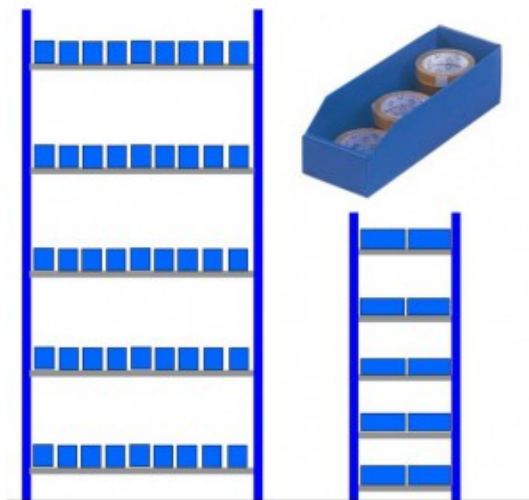

Rayonnage bacs polypro alvéolaires

Rolléco

Adresse
Ville
E-mail
Téléphone

2 Rue Louis ARMAND
59200 TOURCOING
contact@rolleco.fr
03 20 22 00 11

- Rayonnage **en acier galvanisé** avec bacs **en polypropylène alvéolaires** de coloris bleu
- Caractéristiques du rayonnage :
 - **Rayonnage compact** (1 rayonnage = 1 baie)
 - Bacs doubles faces pour un accès des deux cotés
 - Se positionne contre un mur
 - **Montage simple et rapide**
- Rayonnage équipé de :
 - 5 tablettes finition galvanisée
 - **Charge maximale par niveau** : 100 Kg
 - **100 bacs bleu** :
 - Résiste à l'eau, aux graisses et agents chimiques
 - 100 bacs, soit 50 bacs par face
- Rayonnage **livré démonté** pour un gain de place au stockage
- Dimension du rayonnage (LxPxH) : 1030 x 600 x 2000 mm

Pour toute assistance, merci de nous contacter :
Tél : 03 20 22 00 11 - Fax : 03 28 35 09 34

Fiche produit au 22/07/2024 12:29:36

Rayonnage bacs polypro alvéolaires

Référence	Prix
-----------	------

*Pour toute assistance, merci de nous contacter :
Tél : 03 20 22 00 11 - Fax : 03 28 35 09 34*