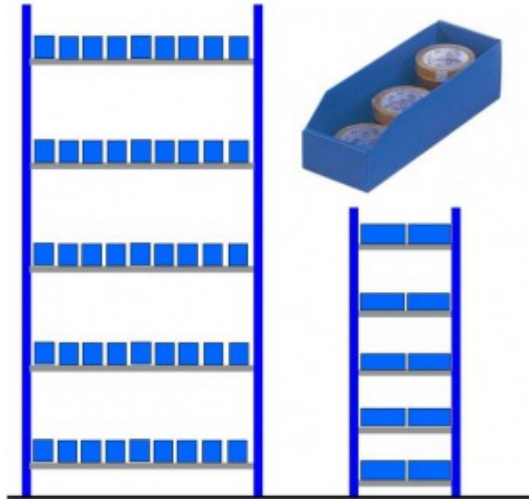

# Rayonnage bacs polypro alvéolaires

## Rolléco

Adresse  
Ville  
E-mail  
Téléphone

2 Rue Louis ARMAND  
59200 TOURCOING  
contact@rolleco.fr  
03 20 22 00 11

- Rayonnage **en acier galvanisé** avec bacs **en polypropylène alvéolaires** de coloris bleu
- Caractéristiques du rayonnage :
  - **Rayonnage compact** (1 rayonnage = 1 baie)
  - Bacs doubles faces pour un accès des deux cotés
  - Se positionne contre un mur
  - **Montage simple et rapide**
- Rayonnage équipé de :
  - 5 tablettes finition galvanisée
  - **Charge maximale par niveau** : 100 Kg
  - **100 bacs bleu** :
    - Résiste à l'eau, aux graisses et agents chimiques
    - 100 bacs, soit 50 bacs par face
- Rayonnage **livré démonté** pour un gain de place au stockage
- Dimension du rayonnage (LxPxH) : 1030 x 600 x 2000 mm