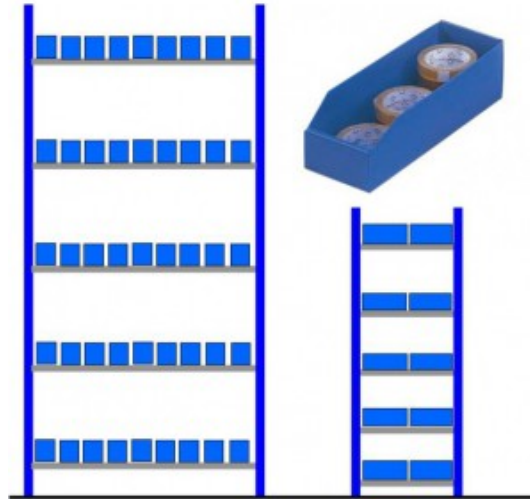

# Rayonnage bacs polypro alvéolaires

## Rolléco

Adresse  
Ville  
E-mail  
Téléphone

2 Rue Louis ARMAND  
59200 TOURCOING  
contact@rolleco.fr  
03 20 22 00 11

- Rayonnage **en acier galvanisé** avec bacs **en polypropylène alvéolaires** de coloris bleu
- Caractéristiques du rayonnage :
  - **Rayonnage compact** (1 rayonnage = 1 baie)
  - Bacs doubles faces pour un accès des deux cotés
  - Se positionne contre un mur
  - **Montage simple et rapide**
- Rayonnage équipé de :
  - 5 tablettes finition galvanisée
  - **Charge maximale par niveau** : 100 Kg
  - **100 bacs bleu** :
    - Résiste à l'eau, aux graisses et agents chimiques
    - 100 bacs, soit 50 bacs par face
- Rayonnage **livré démonté** pour un gain de place au stockage
- Dimension du rayonnage (LxPxH) : 1030 x 600 x 2000 mm