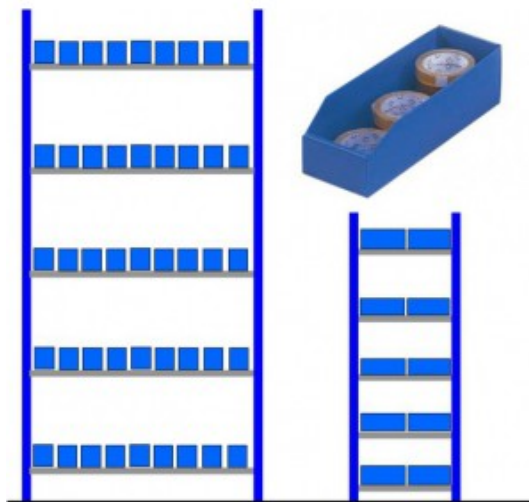

Rayonnage bacs polypro alvéolaires

Rolléco

Adresse
Ville
E-mail
Téléphone

2 Rue Louis ARMAND
59200 TOURCOING
contact@rolleco.fr
03 20 22 00 11

- Rayonnage **en acier galvanisé** avec bacs **en polypropylène alvéolaires** de coloris bleu
- Caractéristiques du rayonnage :
 - **Rayonnage compact** (1 rayonnage = 1 baie)
 - Bacs doubles faces pour un accès des deux cotés
 - Se positionne contre un mur
 - **Montage simple et rapide**
- Rayonnage équipé de :
 - 5 tablettes finition galvanisée
 - **Charge maximale par niveau** : 100 Kg
 - **100 bacs bleu** :
 - Résiste à l'eau, aux graisses et agents chimiques
 - 100 bacs, soit 50 bacs par face
- Rayonnage **livré démonté** pour un gain de place au stockage
- Dimension du rayonnage (LxPxH) : 1030 x 600 x 2000 mm