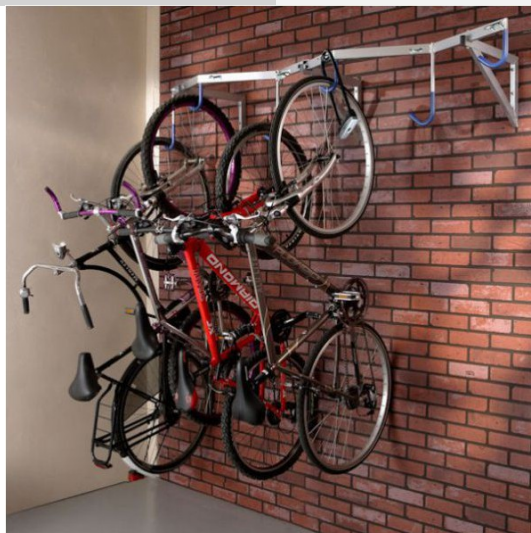

Râtelier mural pour 6 vélos suspendus

Rolléco

Adresse
Ville
E-mail
Téléphone

2 Rue Louis ARMAND
59200 TOURCOING
contact@rolleco.fr
03 20 22 00 11

- Râtelier mural pour 6 vélos suspendus **en acier zingué**
- Caractéristiques du râtelier mural pour 6 vélos suspendus :
 - **Gain de place maximal** grâce au décalage des crochets en hauteur et profondeur
 - Les vélos peuvent être pris et rangés sans difficultés
 - Construction très solide
 - Crochets gainés pour protéger les vélos
 - Charge maximale : 120 kg (6 vélos de 20kg)
 - Anneaux pour l'ajout des antivols
 - Tube rectangulaire : 40/20
 - Épaisseur du tube : 2mm
- Dimensions du râtelier mural pour 6 vélos suspendus : L.2000 x l.1511 x H.360 mm