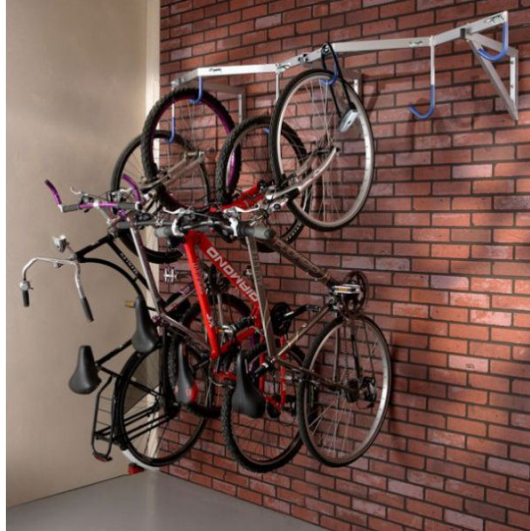

Râtelier mural pour 6 vélos suspendus

Rolléco

Adresse
Ville
E-mail
Téléphone

2 Rue Louis ARMAND
59200 TOURCOING
contact@rolleco.fr
03 20 22 00 11

- Râtelier mural pour 6 vélos suspendus **en acier zingué**
- Caractéristiques du râtelier mural pour 6 vélos suspendus :
 - **Gain de place maximal** grâce au décalage des crochets en hauteur et profondeur
 - Les vélos peuvent être pris et rangés sans difficultés
 - Construction très solide
 - Crochets gainés pour protéger les vélos
 - Charge maximale : 120 kg (6 vélos de 20kg)
 - Anneaux pour l'ajout des antivols
 - Tube rectangulaire : 40/20
 - Épaisseur du tube : 2mm
- Dimensions du râtelier mural pour 6 vélos suspendus : L.2000 x l.511 x H.360 mm