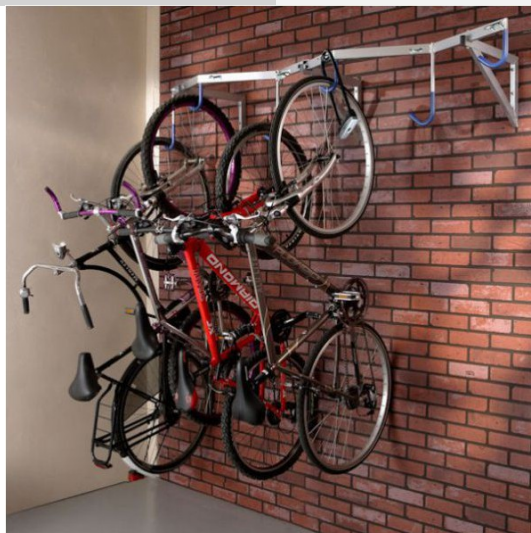

Râtelier mural pour 6 vélos suspendus

Rolléco

Adresse
Ville
E-mail
Téléphone

2 Rue Louis ARMAND
59200 TOURCOING
contact@rolleco.fr
03 20 22 00 11

- Râtelier mural pour 6 vélos suspendus **en acier zingué**
- Caractéristiques du râtelier mural pour 6 vélos suspendus :
 - **Gain de place maximal** grâce au décalage des crochets en hauteur et profondeur
 - Les vélos peuvent être pris et rangés sans difficultés
 - Construction très solide
 - Crochets gainés pour protéger les vélos
 - Charge maximale : 120 kg (6 vélos de 20kg)
 - Anneaux pour l'ajout des antivols
 - Tube rectangulaire : 40/20
 - Épaisseur du tube : 2mm
- Dimensions du râtelier mural pour 6 vélos suspendus : L.2000 x l.511 x H.360 mm