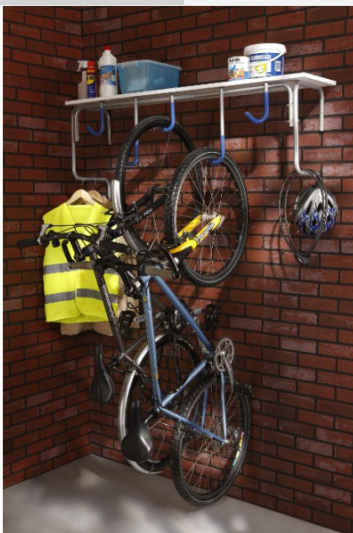

# Range vélo mural 5 vélos

## Rolléco

Adresse  
Ville  
E-mail  
Téléphone

2 Rue Louis ARMAND  
59200 TOURCOING  
contact@rolleco.fr  
03 20 22 00 11

- Caractéristiques du range vélo mural 5 vélos :
  - Possibilité d'y poser une étagère (non fournie)
  - Dispositif pour 5 vélos
  - Gain de place grâce à des hauteurs de crochets différentes
- Poids total supporté par le range vélos : 75kg
- Dimensions : L1300 x P360 x H650 mm
- Armature en tube d'acier de diamètre 25 et 20 mm