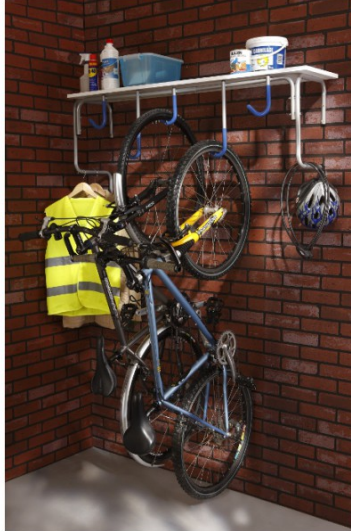

Range vélo mural 5 vélos

Rolléco

Adresse
Ville
E-mail
Téléphone

2 Rue Louis ARMAND
59200 TOURCOING
contact@rolleco.fr
03 20 22 00 11

- Caractéristiques du range vélo mural 5 vélos :
 - Possibilité d'y poser une étagère (non fournie)
 - Dispositif pour 5 vélos
 - Gain de place grâce à des hauteurs de crochets différentes
- Poids total supporté par le range vélos : 75kg
- Dimensions : L1300 x P360 x H650 mm
- Armature en tube d'acier de diamètre 25 et 20 mm