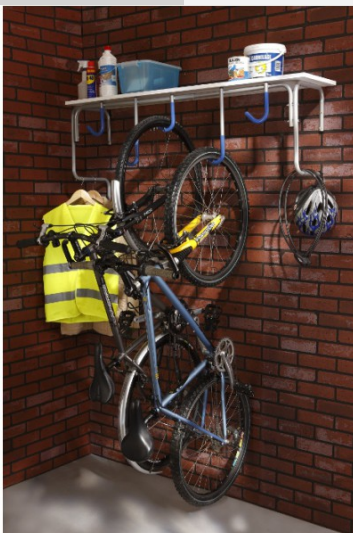

Range vélo mural 5 vélos

Rolléco

Adresse
Ville
E-mail
Téléphone

2 Rue Louis ARMAND
59200 TOURCOING
contact@rolleco.fr
03 20 22 00 11

- Caractéristiques du range vélo mural 5 vélos :
 - Possibilité d'y poser une étagère (non fournie)
 - Dispositif pour 5 vélos
 - Gain de place grâce à des hauteurs de crochets différentes
- Poids total supporté par le range vélos : 75kg
- Dimensions : L1300 x P360 x H650 mm
- Armature en tube d'acier de diamètre 25 et 20 mm