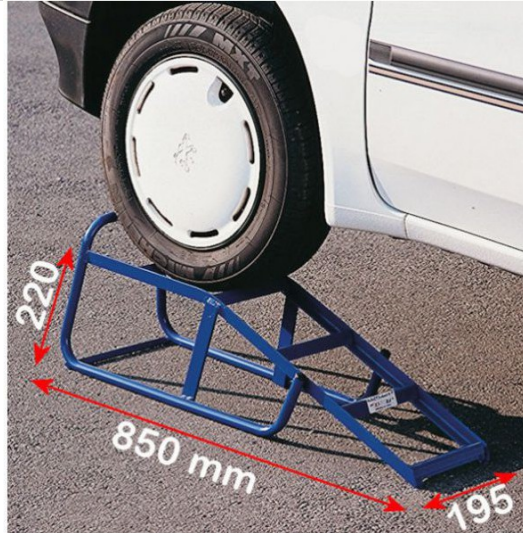

Rampe de levage

Rolléco

Adresse
Ville
E-mail
Téléphone

2 Rue Louis ARMAND
59200 TOURCOING
contact@rolleco.fr
03 20 22 00 11

- Rampe vendu à l'unité
- A utiliser par paire
- Hauteur de levage : 220 mm
- Poids : 5,7 kg la rampe
- Charge maxi : 1500 Kg par paire (750kg chacune)
- Dimensions: L 850 x P 195 x H 220 mm