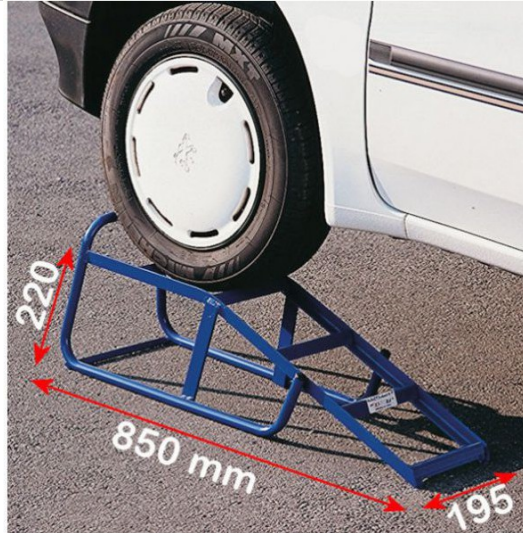

# Rampe de levage

## Rolléco

Adresse  
Ville  
E-mail  
Téléphone

2 Rue Louis ARMAND  
59200 TOURCOING  
contact@rolleco.fr  
03 20 22 00 11

- Rampe vendu à l'unité
- A utiliser par paire
- Hauteur de levage : 220 mm
- Poids : 5,7 kg la rampe
- Charge maxi : 1500 Kg par paire (750kg chacune)
- Dimensions: L 850 x P 195 x H 220 mm