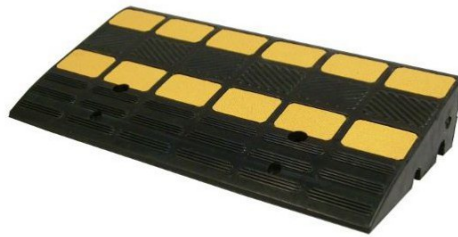

Rampe d'accès avec passes câbles 35 et 40mm

Rolléco

Adresse
Ville
E-mail
Téléphone

2 Rue Louis ARMAND
59200 TOURCOING
contact@rolleco.fr
03 20 22 00 11

Rampe d'accès avec passe câble

- Rampe de trottoir en caoutchouc
- 2 passes câbles de 35 et 40mm de diamètre
- Supporte le passage de chariots élévateurs et de camions (ne peut être utilisée par des voitures, les pente étant trop importante)
- Peut être utilisée comme installation fixe ou provisoire
- Coloris noir et jaune
- Dimensions extérieures:
 - Longueur : 600 mm
 - Largeur : 450 mm
 - Hauteur : 200 mm
- Poids de la rampe : 32 Kg