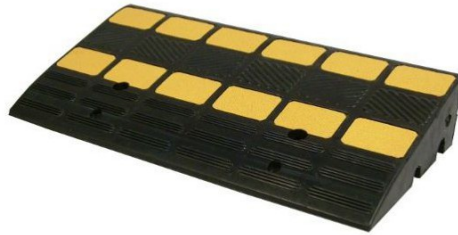

Rampe d'accès avec passes câbles 30 et 35mm

Rolléco

Adresse
Ville
E-mail
Téléphone

2 Rue Louis ARMAND
59200 TOURCOING
contact@rolleco.fr
03 20 22 00 11

Rampe d'accès avec passe câble

- Rampe de trottoir en caoutchouc
- 2 passes câbles de 30 et 35mm de diamètre
- Supporte le passage de chariots élévateurs et de camions
- Peut être utilisé comme installation fixe ou provisoire
- Coloris noir et jaune
- Dimensions extérieures:
Longueur : 600 mm
Largeur : 360 mm
Hauteur : 150 mm