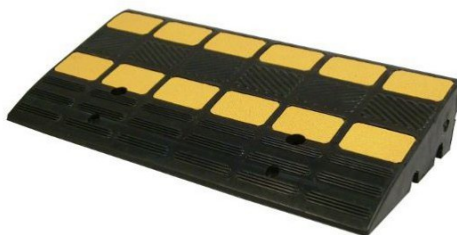

# Rampe d'accès avec passes câbles 30 et 35mm

### Rampe d'accès avec passe câble

- Rampe de trottoir en caoutchouc
- 2 passes câbles de 30 et 35mm de diamètre
- Supporte le passage de chariots élévateurs et de camions
- Peut être utilisé comme installation fixe ou provisoire
- Coloris noir et jaune
- Dimensions extérieures:  
Longueur : 600 mm  
Largeur : 360 mm  
Hauteur : 150 mm