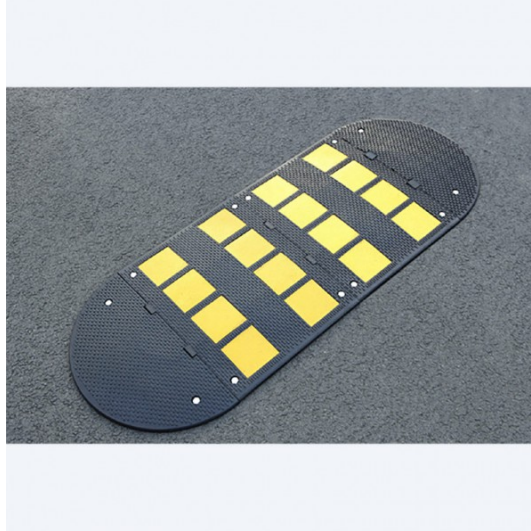

Ralentisseurs caoutchouc réfléchissants jaune

Rolléco

Adresse
Ville
E-mail
Téléphone

2 Rue Louis ARMAND
59200 TOURCOING
contact@rolleco.fr
03 20 22 00 11

Optez pour un **ralentisseur dissuasif**, grâce à cet ensemble fait de caoutchouc résistant. Il se place sur du béton à l'aide de ses fixations, et sa hauteur de 3 cm de haut, lui permet de laisser passer des véhicules prioritaires (bus, ambulances, etc.)

- Longueur ajustable par ajout de modules complémentaires
- Noir/Jaune
- Éléments de début/fin ainsi que des éléments centraux
- Poids éléments début/fin : 4.5 kg
- Poids éléments centraux : 8.5 kg
- Réflecteurs jaunes : 8 par modules

LE RALENTISSEUR CAOUTCHOUC EST DISPONIBLE EN 2 PARTIES

- Partie 1 : Ralentisseurs centraux - L. 470 x l. 600 x H. 30 - Jaune (Réf : L0015)
- Partie 2 : Ralentisseurs début/fin - L. 300 x l. 600 x H. 30 - Noir (Réf : L0014)