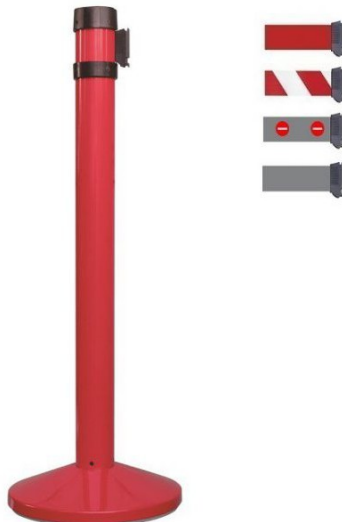

# Poteau rouge à sangle 4 mètres

## Rolléco

Adresse  
Ville  
E-mail  
Téléphone

2 Rue Louis ARMAND  
59200 TOURCOING  
contact@rolleco.fr  
03 20 22 00 11

- Poteau rouge à sangle de **qualité PREMIUM**
- Délimitation de vos files d'attente ou zones de circulation grâce à la **sangle rétractable**.
- Enrouleur automatique avec **frein anti-retour**
- Dimensions sangle : L. 4000 x l. 50 mm
- Sangle disponible en 4 coloris :
  - rouge
  - gris
  - rouge/blanc
  - entrée interdite
- **Structure du poteau : Acier**
- **Hauteur du poteau : 980 mm**
- Socle du poteau rouge lesté et de diamètre : 360 mm
  
- L'embout de la sangle s'attache à un support plastique (vendu séparément)
- **Multi-positions de la tête du poteau : peut recevoir 6 sangles**
- Poids : 11.1 kg