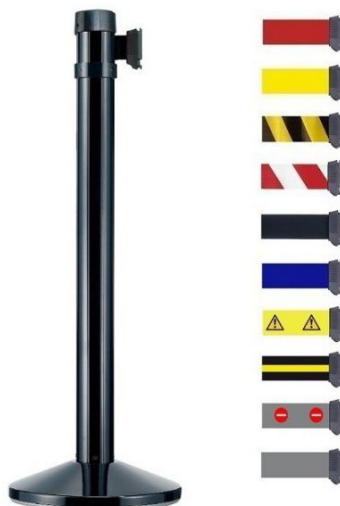

Poteau noir à sangle 4 mètres

Rolléco

Adresse
Ville
E-mail
Téléphone

2 Rue Louis ARMAND
59200 TOURCOING
contact@rolleco.fr
03 20 22 00 11

- Poteau noir à sangle de **qualité PREMIUM**
- Délimitation de vos files d'attente ou zones de circulation grâce à la **sangle rétractable**.
- Enrouleur automatique avec **frein anti-retour**
- Dimensions sangle : L. 4000 x l. 50 mm
- Sangle disponible en 10 coloris :
 - rouge
 - noir
 - bleu
 - gris
 - jaune
 - rouge/blanc
 - noir/jaune
 - noir/jaune/noir
 - entrée interdite
 - danger
- **Structure du poteau : Acier**
- **Hauteur du poteau : 980 mm**
- Socle du poteau noir lesté et de diamètre : 360 mm

- L'embout de la sangle s'attache à un support plastique (vendu séparément)
- **Multi-positions de la tête du poteau : peut recevoir 6 sangles**
- Poids : 11.1 kg

Pour info : Personnalisation de sangle disponible => [nous contacter](#)

*Pour toute assistance, merci de nous contacter :
Tél : 03 20 22 00 11 - Fax : 03 28 35 09 34*

Fiche produit au 02/04/2025 09:30:34

Poteau noir à sangle 4 mètres

Référence	I	H	Délai
L1461	360	980	Départ 8 jours
L1459	360	980	Départ 8 jours
L1457	360	980	Départ 8 jours
L1464	360	980	Départ 8 jours
L1462	360	980	Départ 8 jours
L1460	360	980	Départ 8 jours
L1458	360	980	Départ 8 jours
L1456	360	980	Départ 8 jours
L1465	360	980	Départ 8 jours
L1463	360	980	Départ 8 jours