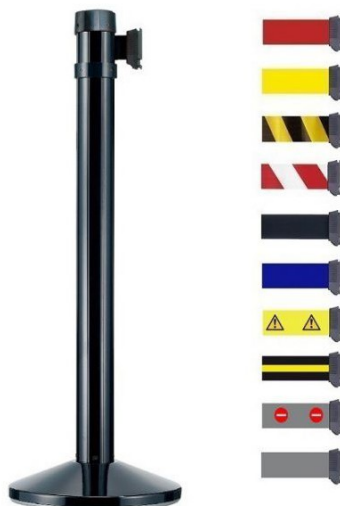

Poteau noir à sangle 4 mètres

Rolléco

Adresse
Ville
E-mail
Téléphone

2 Rue Louis ARMAND
59200 TOURCOING
contact@rolleco.fr
03 20 22 00 11

- Poteau noir à sangle de **qualité PREMIUM**
- Délimitation de vos files d'attente ou zones de circulation grâce à la **sangle rétractable**.
- Enrouleur automatique avec **frein anti-retour**
- Dimensions sangle : L. 4000 x l. 50 mm
- Sangle disponible en 10 coloris :
 - rouge
 - noir
 - bleu
 - gris
 - jaune
 - rouge/blanc
 - noir/jaune
 - noir/jaune/noir
 - entrée interdite
 - danger
- **Structure du poteau : Acier**
- **Hauteur du poteau : 980 mm**
- Socle du poteau noir lesté et de diamètre : 360 mm

- L'embout de la sangle s'attache à un support plastique (vendu séparément)
- **Multi-positions de la tête du poteau : peut recevoir 6 sangles**
- Poids : 11.1 kg

Pour info : Personnalisation de sangle disponible => [nous contacter](#)

*Pour toute assistance, merci de nous contacter :
Tél : 03 20 22 00 11 - Fax : 03 28 35 09 34*

Fiche produit au 04/12/2024 09:41:08

Poteau noir à sangle 4 mètres

Référence	I	H	Délai
L1456	360	980	Départ 8 jours
L1458	360	980	Départ 8 jours
L1460	360	980	Départ 8 jours
L1462	360	980	Départ 8 jours
L1464	360	980	Départ 8 jours
L1465	360	980	Départ 8 jours
L1457	360	980	Départ 8 jours
L1459	360	980	Départ 8 jours
L1461	360	980	Départ 8 jours
L1463	360	980	Départ 8 jours