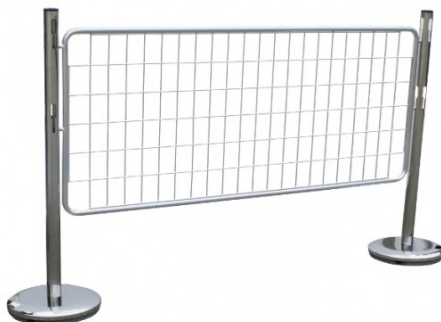

Poteau chromé et barrière grille

Rolléco

Adresse
Ville
E-mail
Téléphone

2 Rue Louis ARMAND
59200 TOURCOING
contact@rolleco.fr
03 20 22 00 11

Poteau chromé et barrière grille, **ensemble idéal pour composer une barrière de plusieurs mètres et créer une zone de protection.**

*Pour toute assistance, merci de nous contacter :
Tél : 03 20 22 00 11 - Fax : 03 28 35 09 34*

Fiche produit au 22/07/2024 13:29:46

Poteau chromé et barrière grille

Référence	L	H	Délai	Prix
L0083	1500	1000	Départ 8 jours	1 à 2 241,00 €
				3 à 5 228,00 €
				6 et + 214,00 €
L0084	1600	1000	Départ 8 jours	1 à 2 369,00 €
				3 à 5 358,00 €
				6 et + 342,00 €