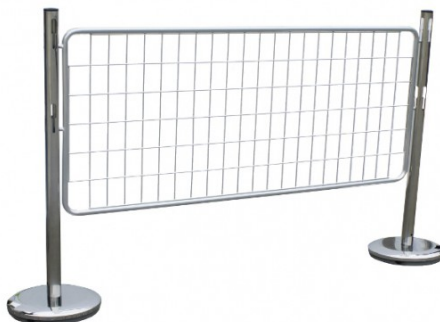

# Poteau chromé et barrière grille

## Rolléco

Adresse  
Ville  
E-mail  
Téléphone

2 Rue Louis ARMAND  
59200 TOURCOING  
contact@rolleco.fr  
03 20 22 00 11

Poteau chromé et barrière grille, **ensemble idéal pour composer une barrière de plusieurs mètres et créer une zone de protection.**