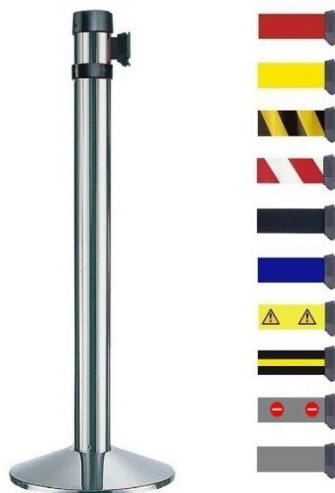

Poteau chromé à sangle 4 mètres

Rolléco

Adresse
Ville
E-mail
Téléphone

2 Rue Louis ARMAND
59200 TOURCOING
contact@rolleco.fr
03 20 22 00 11

- Poteau chromé à sangle de **qualité PREMIUM**
- Délimitation de vos files d'attente ou zones de circulation grâce à la **sangle rétractable**.
- Enrouleur automatique avec **frein anti-retour**
- Dimensions sangle : L. 4000 x l. 50 mm
- Sangle disponible en 10 coloris :
 - rouge
 - noir
 - bleu
 - gris
 - jaune
 - rouge/blanc
 - noir/jaune
 - noir/jaune/noir
 - entrée interdite
 - danger
- **Structure du poteau : Acier**
- **Hauteur du poteau : 980 mm**
- Socle du poteau chromé lesté et de diamètre : 360 mm

- L'embout de la sangle s'attache à un support plastique (vendu séparément)
- **Multi-positions de la tête du poteau : peut recevoir 6 sangles**
- Poids : 11.1 kg

Pour info : Personnalisation de sangle disponible => [nous contacter](#)

*Pour toute assistance, merci de nous contacter :
Tél : 03 20 22 00 11 - Fax : 03 28 35 09 34*

Fiche produit au 04/12/2024 09:29:28

Poteau chromé à sangle 4 mètres

Référence	I	H	Délai
L1466	360	980	Départ 8 jours
L1468	360	980	Départ 8 jours
L1470	360	980	Départ 8 jours
L1472	360	980	Départ 8 jours
L1474	360	980	Départ 8 jours
L1475	360	980	Départ 8 jours
L1467	360	980	Départ 8 jours
L1469	360	980	Départ 8 jours
L1471	360	980	Départ 8 jours
L1473	360	980	Départ 8 jours