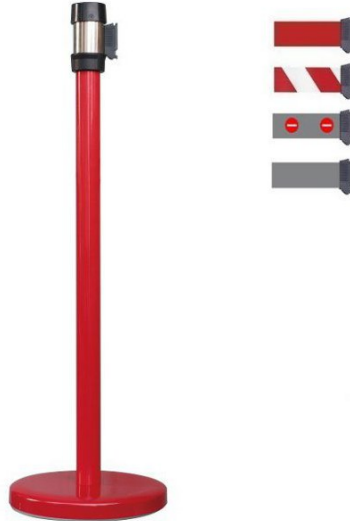

# Poteau à sangle rouge 2 mètres

## Rolléco

Adresse  
Ville  
E-mail  
Téléphone

2 Rue Louis ARMAND  
59200 TOURCOING  
contact@rolleco.fr  
03 20 22 00 11

- Poteau rouge à sangle de **qualité PREMIUM**
- Délimitation de vos files d'attente ou zones de circulation grâce à la **sangle rétractable**.
- Enrouleur automatique avec **frein anti-retour**
- Dimensions sangle : L. 2000 x l. 50 mm
- Sangle disponible en 4 coloris :
  - rouge
  - gris
  - rouge/blanc
  - entrée interdite
- **Structure du poteau : Acier**
- **Hauteur du poteau : 980 mm**
- Socle du poteau rouge lesté et de diamètre : 330 mm
  
- L'embout de la sangle s'attache à un support plastique (vendu séparément)
- **Multi-positions de la tête du poteau : peut recevoir 3 sangles**
- Poids : 9.5 kg