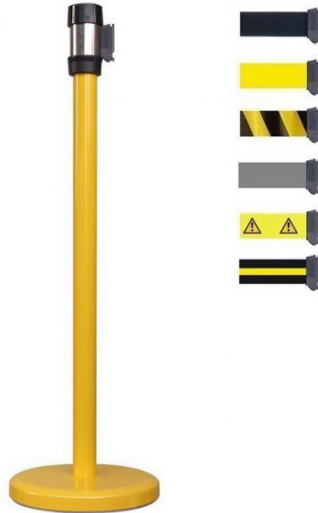

# Poteau à sangle jaune 2 mètres

## Rolléco

Adresse  
Ville  
E-mail  
Téléphone

2 Rue Louis ARMAND  
59200 TOURCOING  
contact@rolleco.fr  
03 20 22 00 11

- Poteau jaune à sangle de **qualité PREMIUM**
- Délimitation de vos files d'attente ou zones de circulation grâce à la **sangle rétractable**.
- Enrouleur automatique avec **frein anti-retour**
- Dimensions sangle : L. 2000 x l. 50 mm
- Sangle disponible en 6 coloris :
  - noir
  - gris
  - jaune
  - noir/jaune
  - noir/jaune/noir
  - danger
- **Structure du poteau : Acier**
- **Hauteur du poteau : 980 mm**
- Socle du poteau jaune lesté et de diamètre : 330 mm
  
- L'embout de la sangle s'attache à :
  - un support plastique mural (en option)
  - un poteau à sangle
- **Multi-positions de la tête du poteau : peut recevoir 3 sangles**
- Poids : 9.5 kg