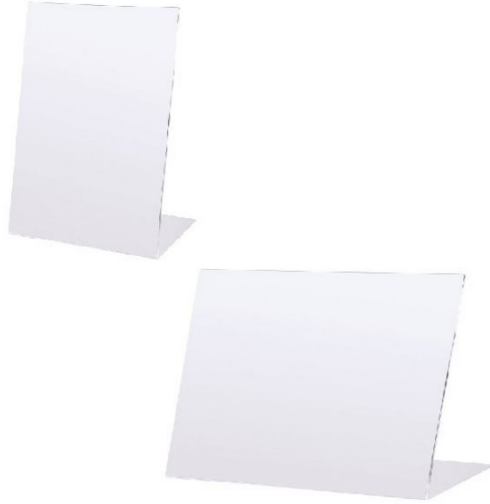

# Porte-visuels incliné

## Rolléco

Adresse  
Ville  
E-mail  
Téléphone

2 Rue Louis ARMAND  
59200 TOURCOING  
contact@rolleco.fr  
03 20 22 00 11

- Porte-visuels en acrylique
- Forme en L, paysage ou portrait
- Idéal pour la restauration ou vente
- Inclinaison de 15° pour faciliter la lecture
- Document maintenu intégralement par la surface du porte-visuels
- 4 formats disponibles : 1/3 de Format A4 Format A5 Format A4 Format A3
- Dimensions utiles en portrait (affichage inversé en paysage) : 1/3 de format A4 : 210x99 mm Format A5 : 210x148 mm Format A4 : 297x210 mm Format A3 : 420x297 mm
- Positionnement horizontal ou vertical
- Stable et résistant