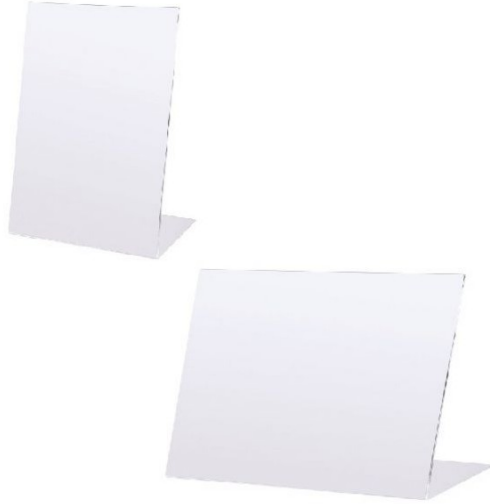

Porte-visuels incliné

Rolléco

Adresse
Ville
E-mail
Téléphone

2 Rue Louis ARMAND
59200 TOURCOING
contact@rolleco.fr
03 20 22 00 11

- Porte-visuels en acrylique
- Forme en L, paysage ou portrait
- Idéal pour la restauration ou vente
- Inclinaison de 15° pour faciliter la lecture
- Document maintenu intégralement par la surface du porte-visuels
- 4 formats disponibles : 1/3 de Format A4 Format A5 Format A4 Format A3
- Dimensions utiles en portrait (affichage inversé en paysage) : 1/3 de format A4 : 210x99 mm Format A5 : 210x148 mm Format A4 : 297x210 mm Format A3 : 420x297 mm
- Positionnement horizontal ou vertical
- Stable et résistant