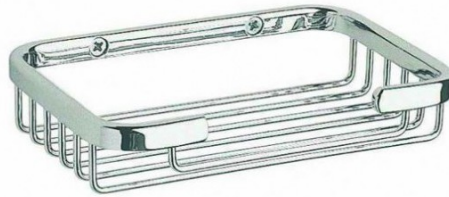

Porte-savon SANEA

Rolléco

Adresse
Ville
E-mail
Téléphone

2 Rue Louis ARMAND
59200 TOURCOING
contact@rolleco.fr
03 20 22 00 11

LES POINTS FORTS :

- Acier chromé durable pour une longue durée de vie
- Fixation murale discrète pour un design épuré
- Visserie incluse pour une installation facile
- Embase en laiton et zinc chromé robuste
- Produit de qualité professionnelle par ROSSIGNOL

CARACTÉRISTIQUES :

- Matériau : Acier chromé
- Résistance : Haute résistance à la corrosion et aux rayures
- Fixation : Murale avec visserie fournie
- Embases de fixation : Laiton et zinc chromé
- Design : Épuré et discret
- Entretien : Surface lisse facile à nettoyer
- Application : Idéal pour les environnements professionnels
- Dimensions : Non spécifiées
- Couleur : Chrome

ROBUSTESSE ET DURABILITÉ EXCEPTIONNELLES

Le porte-savon SANEA de la marque ROSSIGNOL est conçu pour les professionnels souhaitant [maximiser l'hygiène](#). Conçu pour résister à l'usure quotidienne, ce porte-savon vous assure une robustesse et une durabilité exceptionnelles. L'acier chromé offre une résistance accrue contre la corrosion et les rayures. Idéal pour les environnements professionnels où l'hygiène et la durabilité sont primordiales, cet [équipement sanitaire](#) est un choix fiable pour maintenir vos espaces propres et organisés.

HYGIÈNE OPTIMALE ET ENTRETIEN SIMPLIFIÉ

Chez [Rolléco](#), le porte-savon SANEA est conçu pour faciliter l'entretien et garantir une hygiène optimale. Sa surface lisse en acier chromé est facile à nettoyer, empêchant l'accumulation de résidus de savon et de bactéries. En plus de sa simplicité d'entretien, ce porte-savon permet de maintenir vos savons au sec. Parfait pour les professionnels soucieux de la propreté, ce porte-savon est un accessoire indispensable pour assurer un environnement sain et agréable.