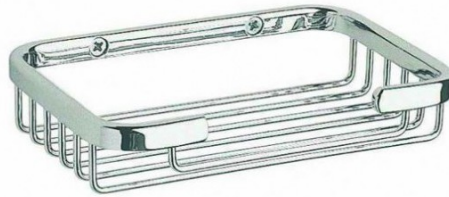

# Porte-savon SANEA

## LES POINTS FORTS :

- Acier chromé durable pour une longue durée de vie
- Fixation murale discrète pour un design épuré
- Visserie incluse pour une installation facile
- Embase en laiton et zinc chromé robuste
- Produit de qualité professionnelle par ROSSIGNOL

## CARACTÉRISTIQUES :

- Matériau : Acier chromé
- Résistance : Haute résistance à la corrosion et aux rayures
- Fixation : Murale avec visserie fournie
- Embases de fixation : Laiton et zinc chromé
- Design : Épuré et discret
- Entretien : Surface lisse facile à nettoyer
- Application : Idéal pour les environnements professionnels
- Dimensions : Non spécifiées
- Couleur : Chrome

## DESIGN DISCRET ET INSTALLATION FACILE

Avec son design épuré et sa fixation murale discrète, ce [produit d'entretien](#) s'intègre parfaitement dans tout type de salle de bain ou de cuisine. La visserie fournie permet une installation facile et rapide, sans nécessiter de compétences techniques particulières. L'embase de fixation en laiton et zinc chromé assure une stabilité et une sécurité optimales, même dans les environnements les plus exigeants. Ce porte-savon combine esthétique et fonctionnalité, apportant une touche de modernité à vos espaces professionnels.