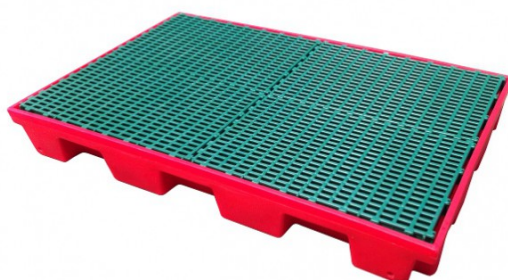

# Plateforme de rétention avec caillebotis - 35 litres

## Rolléco

Adresse  
Ville  
E-mail  
Téléphone

2 Rue Louis ARMAND  
59200 TOURCOING  
contact@rolleco.fr  
03 20 22 00 11

Cette plateforme de rétention avec caillebotis, de la marque MDM, peut supporter une charge allant jusqu'à 250 kg. Elle convient parfaitement à un usage quotidien en laboratoire, en atelier ou en entrepôt. Fabriquée en polyéthylène, cette plateforme de rétention de **35 litres** est légère et facile à transporter.

Stockez et organisez vos flacons et bidons contenant des produits nocifs sans aucune crainte. Elle résiste à la corrosion ainsi qu'aux produits chimiques. La plateforme de rétention est dotée de caillebotis, empêchant que vos contenants n'entrent en contact avec des produits nocifs. Préservez ainsi la santé de vos employés. Disposant d'une faible hauteur, vous pourrez installer simplement vos fûts sur la plateforme de rétention.

- Structure en polyéthylène
- Caillebotis en plastique
- Capacité de rétention : 35 litres
- Charge maximale supportée : 250 kg répartis uniformément
- Poids de la plateforme de rétention : 11 kg
- Dimensions de la plateforme : L. 710 x l. 665 x H. 115 mm
- Coloris : rouge
- Gamme Premium, garantie 5 ans
- Idéale pour collecter les fuites et les eaux de lavages
- Couvr-joint en inox et rampe d'accès vendus en accessoires