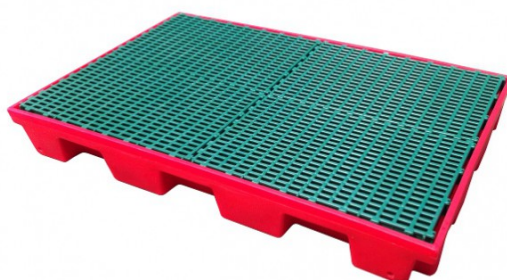

Plateforme de rétention avec caillebotis - 35 litres

Rolléco

Adresse
Ville
E-mail
Téléphone

2 Rue Louis ARMAND
59200 TOURCOING
contact@rolleco.fr
03 20 22 00 11

Cette plateforme de rétention avec caillebotis, de la marque MDM, peut supporter une charge allant jusqu'à 250 kg. Elle convient parfaitement à un usage quotidien en laboratoire, en atelier ou en entrepôt. Fabriquée en polyéthylène, cette plateforme de rétention de **35 litres** est légère et facile à transporter.

Stockez et organisez vos flacons et bidons contenant des produits nocifs sans aucune crainte. Elle résiste à la corrosion ainsi qu'aux produits chimiques. La plateforme de rétention est dotée de caillebotis, empêchant que vos contenants n'entrent en contact avec des produits nocifs. Préservez ainsi la santé de vos employés. Disposant d'une faible hauteur, vous pourrez installer simplement vos fûts sur la plateforme de rétention.

- Structure en polyéthylène
- Caillebotis en plastique
- Capacité de rétention : 35 litres
- Charge maximale supportée : 250 kg répartis uniformément
- Poids de la plateforme de rétention : 11 kg
- Dimensions de la plateforme : L. 710 x l. 665 x H. 115 mm
- Coloris : rouge
- Gamme Premium, garantie 5 ans
- Idéale pour collecter les fuites et les eaux de lavages
- Couvr-joint en inox et rampe d'accès vendus en accessoires

AVANTAGES PRODUIT DE LA PLATEFORME DE RÉTENTION CAILLEBOTIS :

Appartenant à la gamme Premium, cette **plateforme de rétention** de 35 litres n'est pas endommagée par les liquides chimiques et corrosifs. Préservez ainsi votre espace de travail des produits polluants. Sa surface en polyéthylène lisse