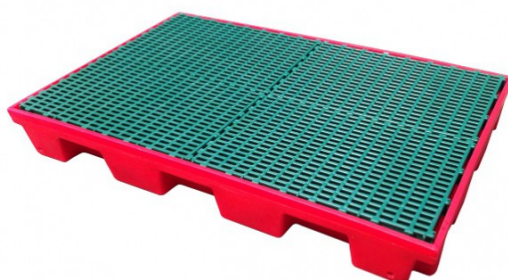

# Plateforme de rétention avec caillebotis - 35 litres

## Rolléco

Adresse  
Ville  
E-mail  
Téléphone

2 Rue Louis ARMAND  
59200 TOURCOING  
contact@rolleco.fr  
03 20 22 00 11

Cette plateforme de rétention avec caillebotis, de la marque MDM, peut supporter une charge allant jusqu'à 250 kg. Elle convient parfaitement à un usage quotidien en laboratoire, en atelier ou en entrepôt. Fabriquée en polyéthylène, cette plateforme de rétention de **35 litres** est légère et facile à transporter.

Stockez et organisez vos flacons et bidons contenant des produits nocifs sans aucune crainte. Elle résiste à la corrosion ainsi qu'aux produits chimiques. La plateforme de rétention est dotée de caillebotis, empêchant que vos contenants n'entrent en contact avec des produits nocifs. Préservez ainsi la santé de vos employés. Disposant d'une faible hauteur, vous pourrez installer simplement vos fûts sur la plateforme de rétention.

- Structure en polyéthylène
- Caillebotis en plastique
- Capacité de rétention : 35 litres
- Charge maximale supportée : 250 kg répartis uniformément
- Poids de la plateforme de rétention : 11 kg
- Dimensions de la plateforme : L. 710 x l. 665 x H. 115 mm
- Coloris : rouge
- Gamme Premium, garantie 5 ans
- Idéale pour collecter les fuites et les eaux de lavages
- Couvr- joint en inox et rampe d'accès vendus en accessoires