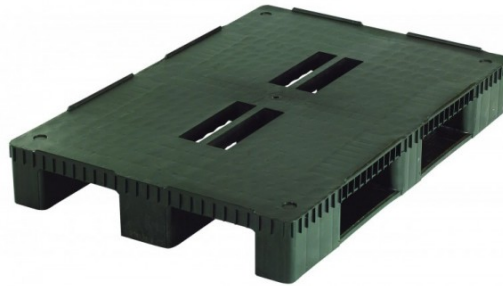

Palette standard plastique charge lourde 800 x 1200

mm

Rolléco

Adresse
Ville
E-mail
Téléphone

2 Rue Louis ARMAND
59200 TOURCOING
contact@rolleco.fr
03 20 22 00 11

Capables de supporter jusqu'à 6000 kg de charge maximale, ces **palettes** sont fabriquées en plastique. Elles sont réutilisables et se nettoient très facilement ! Ces [palettes de stockage](#) seront de réelles alliées pour stocker et transporter toutes vos marchandises. Elles vous permettront de faciliter vos travaux de manutention. Laissez-vous tenter et commandez dès maintenant vos nouvelles palettes plastiques.

PALETTE STANDARD PLASTIQUE CHARGE LOURDE 800 X 1200 MM :

- Dimensions : L 1200 x l 800 x H 160 mm
- Poids : 17 kg
- Charge sur rack : 800 kg
- Charge en dynamique : 1000 kg
- Charge en statique : 6000 kg

AVANTAGES PRODUIT - PALETTE STANDARD PLASTIQUE CHARGE LOURDE 800 X 1200 MM :

- Cette palette standard est fabriquée en plastique
- Elle est capable de supporter des charges très lourdes
- Cette palette plastique est réutilisable
- Elle est équipée de 3 semelles
- Cette palette de stockage est facile à nettoyer
- Elle possède un petit rebord pour favoriser le maintien de la charge