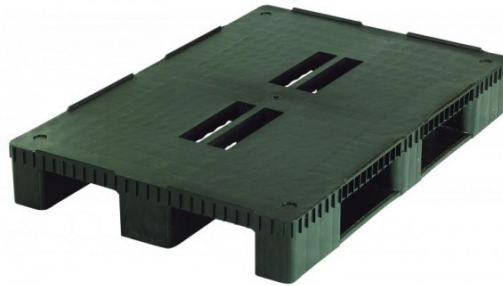

Palette standard plastique charge lourde 800 x 1200

mm

Rolléco

Adresse
Ville
E-mail
Téléphone

2 Rue Louis ARMAND
59200 TOURCOING
contact@rolleco.fr
03 20 22 00 11

LES POINTS FORTS :&NBSP;

- Supporte jusqu'à 6000 kg de charge statique.
- Réutilisable et facile à nettoyer.
- Idéale pour le stockage et transport de marchandises.
- Équipée de 3 semelles pour stabilité accrue.
- Dimensions optimisées pour une utilisation professionnelle.

LES CARACTÉRISTIQUES :

- Dimensions : L 1200 x l 800 x H 160 mm
- Poids : 17 kg
- Charge sur rack : 800 kg
- Charge en dynamique : 1000 kg
- Charge en statique : 6000 kg

ROBUSTESSE ET CAPACITÉ DE CHARGE EXCEPTIONNELLE

Fiche produit au 03/04/2025 01:15:13

Palette standard plastique charge lourde 800 x 1200

mm

choix économique et écologique. Faciles à nettoyer, elles permettent de maintenir un environnement de travail propre et hygiénique. Que ce soit pour le transport ou le [stockage](#), ces palettes offrent une solution pratique et durable. Leur conception en plastique facilite leur entretien, réduisant ainsi le temps et les coûts associés au nettoyage. Investissez dans des palettes qui simplifient vos opérations tout en respectant l'environnement.

ERGONOMIE ET SÉCURITÉ OPTIMISÉES&NBSP;

Équipées de trois semelles et d'un petit rebord, ces palettes en plastique favorisent le maintien de la charge, réduisant ainsi les risques de glissement et d'accidents. Leur design ergonomique facilite les opérations de manutention, rendant le transport et le stockage plus efficaces. Les dimensions standard de 800 x 1200 mm s'adaptent parfaitement à la plupart des équipements de levage et de transport, assurant une compatibilité optimale. Optez pour des [palettes et des conteneurs](#) qui allient sécurité et praticité.