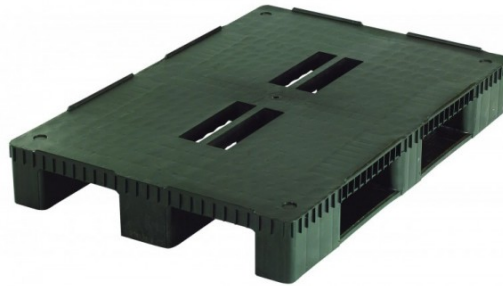

## LES POINTS FORTS :&NBSP;

- Supporte jusqu'à 6000 kg de charge statique.
- Réutilisable et facile à nettoyer.
- Idéale pour le stockage et transport de marchandises.
- Équipée de 3 semelles pour stabilité accrue.
- Dimensions optimisées pour une utilisation professionnelle.

## LES CARACTÉRISTIQUES :

- Dimensions : L 1200 x l 800 x H 160 mm
- Poids : 17 kg
- Charge sur rack : 800 kg
- Charge en dynamique : 1000 kg
- Charge en statique : 6000 kg

## ROBUSTESSE ET CAPACITÉ DE CHARGE EXCEPTIONNELLE

Capables de supporter jusqu'à 6000 kg de charge maximale, ces palettes disponibles sur [Rolléco](#) sont idéales pour les professionnels ayant des besoins de manutention lourde. Avec une charge en dynamique de 1000 kg et une charge sur rack de 800 kg, ces palettes garantissent une grande stabilité et sécurité pour vos marchandises. Elles sont parfaites pour les environnements industriels où la fiabilité et la durabilité sont essentielles. Laissez-vous convaincre par la robustesse de ces palettes, qui répondront à toutes vos exigences logistiques.

## ERGONOMIE ET SÉCURITÉ OPTIMISÉES&NBSP;

Équipées de trois semelles et d'un petit rebord, ces palettes en plastique favorisent le maintien de la charge, réduisant ainsi les risques de glissement et d'accidents. Leur design ergonomique facilite les opérations de manutention, rendant le transport et le stockage plus efficaces. Les dimensions standard de 800 x 1200 mm s'adaptent parfaitement à la plupart des équipements de levage et de transport, assurant une compatibilité optimale. Optez pour des [palettes et des conteneurs](#) qui allient sécurité et praticité.