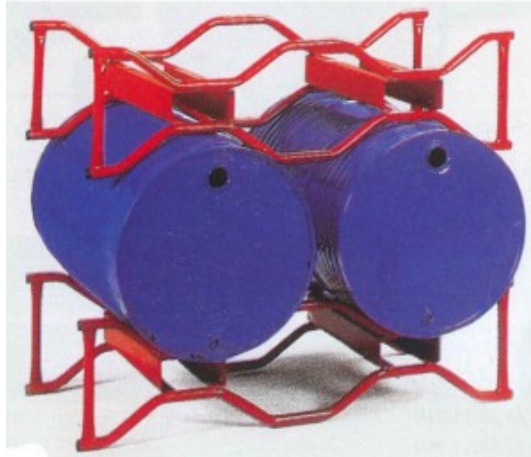

Palette à fûts

Rolléco

Adresse
Ville
E-mail
Téléphone

2 Rue Louis ARMAND
59200 TOURCOING
contact@rolleco.fr
03 20 22 00 11

Cette palette à fûts empilables est fabriquée en tubes d'acier de 30 mm de diamètre et est manipulable par chariot élévateur. 2 niveaux de fûts maximum.

Existe en 2 modèles:

- palette pour fûts 120 litres pour une charge de 350 kg (poids 12 kg);
- palette pour fûts 220 litres pour une charge de 500 kg (poids 17 kg).

*Pour toute assistance, merci de nous contacter :
Tél : 03 20 22 00 11 - Fax : 03 28 35 09 34*