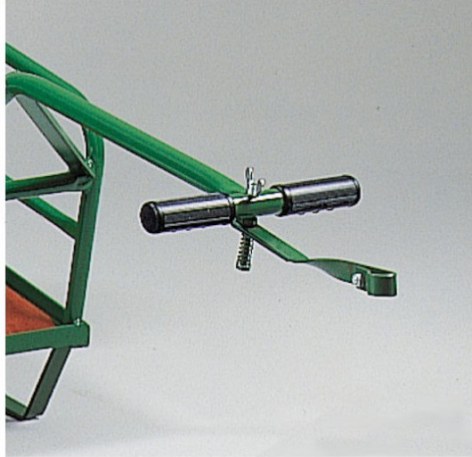

Option attache-vélo pour remorque légère

Rolléco

Adresse
Ville
E-mail
Téléphone

2 Rue Louis ARMAND
59200 TOURCOING
contact@rolleco.fr
03 20 22 00 11

- Option attache-vélo pour remorque légère **fabriquée en acier**
- Caractéristiques de l'attache-vélo :
 - Se fixe sur la poignée de la remorque avec vis centrale
 - S'utilise avec un vélo ou motocyclette
 - Coloris vert
- Poids : 0,5 Kg