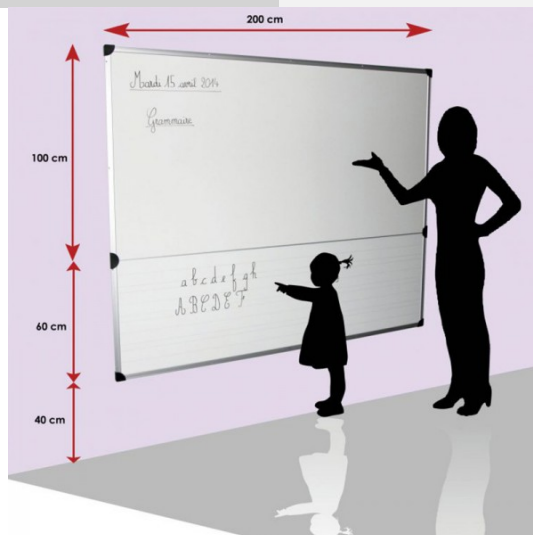

Mur d'écriture maternelle

Rolléco

Adresse
Ville
E-mail
Téléphone

2 Rue Louis ARMAND
59200 TOURCOING
contact@rolleco.fr
03 20 22 00 11

Magnétique, agrémenté de lignes de sérigraphie et en *acier émaillé*, ce mur d'écriture se dévoile comme étant tout simplement parfait. Spécialement conçu pour un public de maternels, ce mur d'écriture se fixe à *hauteur des enfants*. Il permet de s'entraîner à l'écriture avec un feutre effaçable ... Les enfants peuvent s'entraîner à l'infini ! Large et haut, ce mur d'écriture offre à l'instituteur (-trice) un confort au quotidien. Il évite les reflets et permet de stabiliser les différentes couleurs dans le temps. Ce mur d'écriture maternelle sera très vite adopté dans les établissements scolaires. Mais il sera surtout adoré !

MUR D'ÉCRITURE MATERNELLE :

- Dimensions : L 2000 x H 1600 mm
- Poids : 41 kg
- Certification NF Mobilier Education
- Certification NF Mobilier Collectivité
- Certification NF Environnement Ameublement
- La sérigraphie est modifiable sur demande

AVANTAGES PRODUIT - MUR D'ÉCRITURE MATERNELLE :

- Ce mur d'écriture maternelle est fabriqué en France
- Il est composé d'acier émaillé spécialisé pour feutre effaçable à sec. Cette surface émaillée offre un confort optimal avec peu de reflets et un maintien des couleurs dans le temps
- Ce **mur d'écriture** maternelle est doté d'un tableau magnétique pour utiliser des aimants
- Le cadre de ce mur d'écriture est en aluminium anodisé
- Vous retrouverez un lignage sérigraphié, pour les maternels, sur la partie basse du tableau d'écriture (modifiable sur devis)
- Les **tableaux** sont assemblés par un profilé discret en aluminium laqué blanc
- Les angles de ce tableau d'écriture sont protégés par un coin en ABS