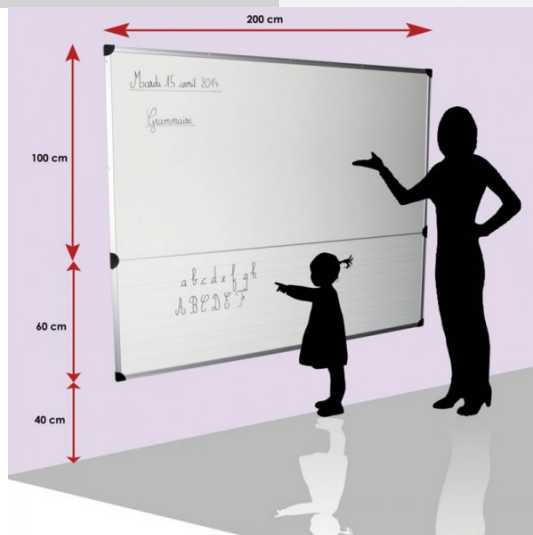

# Mur d'écriture maternelle

## Rolléco

Adresse  
Ville  
E-mail  
Téléphone

2 Rue Louis ARMAND  
59200 TOURCOING  
contact@rolleco.fr  
03 20 22 00 11

Magnétique, agrémenté de lignes de sérigraphie et en *acier émaillé*, ce mur d'écriture se dévoile comme étant tout simplement parfait. Spécialement conçu pour un public de maternels, ce mur d'écriture se fixe à *hauteur des enfants*. Il permet de s'entraîner à l'écriture avec un feutre effaçable ... Les enfants peuvent s'entraîner à l'infini ! Large et haut, ce mur d'écriture offre à l'instituteur (-trice) un confort au quotidien. Il évite les reflets et permet de stabiliser les différentes couleurs dans le temps. Ce mur d'écriture maternelle sera très vite adopté dans les établissements scolaires. Mais il sera surtout adoré !

## MUR D'ÉCRITURE MATERNELLE :

- Dimensions : L 2000 x H 1600 mm
- Poids : 41 kg
- Certification NF Mobilier Education
- Certification NF Mobilier Collectivité
- Certification NF Environnement Ameublement
- La sérigraphie est modifiable sur demande

## AVANTAGES PRODUIT - MUR D'ÉCRITURE MATERNELLE :

- Ce mur d'écriture maternelle est fabriqué en France
- Il est composé d'acier émaillé spécialisé pour feutre effaçable à sec. Cette surface émaillée offre un confort optimal avec peu de reflets et un maintien des couleurs dans le temps
- Ce **mur d'écriture** maternelle est doté d'un tableau magnétique pour utiliser des aimants
- Le cadre de ce mur d'écriture est en aluminium anodisé
- Vous retrouverez un lignage sérigraphié, pour les maternels, sur la partie basse du tableau d'écriture (modifiable sur devis)
- Les **tableaux** sont assemblés par un profilé discret en aluminium laqué blanc
- Les angles de ce tableau d'écriture sont protégés par un coin en ABS