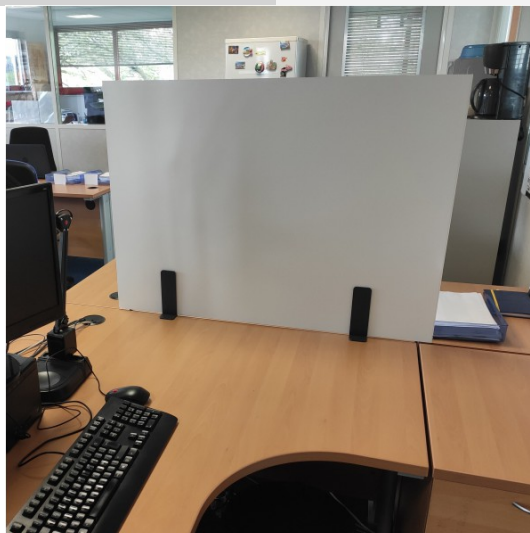

Écran de protection dibond

Rolléco

Adresse
Ville
E-mail
Téléphone

2 Rue Louis ARMAND
59200 TOURCOING
contact@rolleco.fr
03 20 22 00 11

- **Écran de protection en dibond blanc**
- Type de pose : **sur table ou bureau**
- Posé grâce à des pattes métalliques
- Pattes adaptées à une fixation sur des **plateaux de bureau de 10 à 30 mm d'épaisseur**
- Cet écran de protection **est décliné en 3 formats** :
 - Format H. 800 x L. 800 mm : 2 pattes
 - Format H. 800 x L. 1000 mm : 2 pattes
 - Format H. 800 x L. 1200 mm : 3 pattes
- **Serrage manuel** (vissage)
- Colisage individuel : 1 écran et ses pattes de fixation