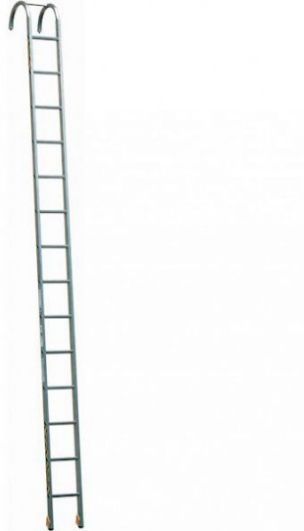

Echelle de secours simple alu à crochet

Rolléco

Adresse
Ville
E-mail
Téléphone

2 Rue Louis ARMAND
59200 TOURCOING
contact@rolleco.fr
03 20 22 00 11

LES POINTS FORTS :

- Échelle en aluminium légère et facile à manipuler
- Barreaux anti-dérapants pour une sécurité optimale
- Recommandée par le Ministère de l'Intérieur
- Conforme aux normes NF, NIT et EN 1147
- Garantie 5 ans, fabrication française

CARACTÉRISTIQUES :

- Échelle avec 14 marches
- Hauteur : 4.22 m
- Dimensions : L. 4.25 x l. 0.30 x P. 0.05 m
- Écart entre les marches : 280 mm
- Poids : 7.40 kg
- Barreau en aluminium antidérapants
- Empattement réduit de 292 mm
- Pieds dotés de butées pour écarter l'échelle du mur et faciliter le passage des mains lors de la montée
- Partie haute équipée de crochets en aluminium avec des pointes en acier aux extrémités
- Liaisons performantes entre les montants et les barreaux

SÉCURITÉ ET STABILITÉ OPTIMALES

L'échelle de secours simple alu à crochet assure une [sécurité](#) maximale grâce à ses barreaux anti-dérapants. Conçue en aluminium, cette échelle minimise les risques de chute, offrant ainsi une stabilité accrue lors des interventions en milieu professionnel. Préconisée par le Ministère de l'Intérieur, elle respecte les normes NF, NIT et EN 1147. De plus, ses marches espacées de 280 mm permettent une montée et descente en toute simplicité, évitant les accidents potentiels. Les pieds de l'[échelle en appui](#) sont dotés de butées pour écarter l'échelle du mur, facilitant ainsi le passage