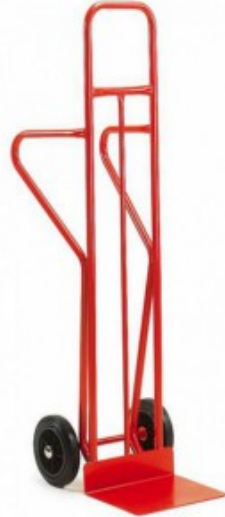

Diabie Primeur - Transport de cagettes, 300kg de charge

Rolléco

Adresse
Ville
E-mail
Téléphone

2 Rue Louis ARMAND
59200 TOURCOING
contact@rolleco.fr
03 20 22 00 11

Étudié pour transporter un bon nombre de caisses et de cagettes, ce **diabie de manutention** sera votre allié au quotidien. Adoré par les primeurs et les maraîchers, ce [diabie grande hauteur](#) saura satisfaire toutes vos envies. Il se décline avec différentes roues pour s'adapter parfaitement à toutes les surfaces. Vous serez largement conquis par ce **diabie primeur**.

DIABIE PRIMEUR :

- Dimensions : L 500 x l 690 x H 1720 mm
- Dimensions pelle : L 400 x l 300 mm
- Poids : 20 kg
- Charge maximale : 250 kg
- M2061 : roues dures (ø 260 mm)
- M2062 : roues pneumatiques (ø 260 mm)
- M2130 : roues increvables (ø 250 mm)

AVANTAGES PRODUIT - DIABIE PRIMEUR :

- Ces diables de manutention ont été conçus avec un grand dossier
- Ils sont disponibles avec différentes roues pour répondre à toutes vos attentes (roues dures, roues pneumatiques, roues increvables)
- Ces diables grande hauteur sont largement appréciés par les primeurs et les maraîchers
- Ils ont été conçus pour supporter jusqu'à 250 kg de charge maximale