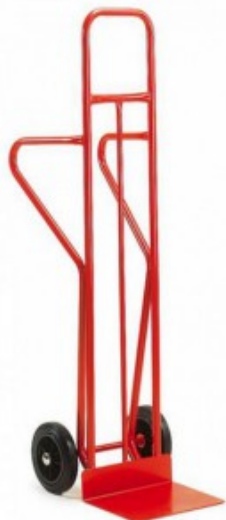

Diabie Primeur - Transport de cagettes, 300kg de charge

Rolléco

Adresse
Ville
E-mail
Téléphone

2 Rue Louis ARMAND
59200 TOURCOING
contact@rolleco.fr
03 20 22 00 11

Étudié pour transporter un bon nombre de caisses et de cagettes, ce **diabie de manutention** sera votre allié au quotidien. Adoré par les primeurs et les maraîchers, ce [diabie grande hauteur](#) saura satisfaire toutes vos envies. Il se décline avec différentes roues pour s'adapter parfaitement à toutes les surfaces. Vous serez largement conquis par ce **diabie primeur**.

DIABIE PRIMEUR :

- Dimensions : L 500 x l 690 x H 1720 mm
- Dimensions pelle : L 400 x l 300 mm
- Poids : 20 kg
- Charge maximale : 250 kg
- M2061 : roues dures (ø 260 mm)
- M2062 : roues pneumatiques (ø 260 mm)
- M2130 : roues increvables (ø 250 mm)

AVANTAGES PRODUIT - DIABIE PRIMEUR :

- Ces diables de manutention ont été conçus avec un grand dossier
- Ils sont disponibles avec différentes roues pour répondre à toutes vos attentes (roues dures, roues pneumatiques, roues increvables)
- Ces diables grande hauteur sont largement appréciés par les primeurs et les maraîchers
- Ils ont été conçus pour supporter jusqu'à 250 kg de charge maximale