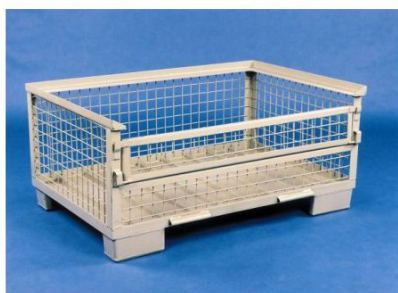

Demi-caisse palette conteneur europool

Rolléco

Adresse
Ville
E-mail
Téléphone

2 Rue Louis ARMAND
59200 TOURCOING
contact@rolleco.fr
03 20 22 00 11

Ces **demi-caisses palettes** sont largement appréciées pour leur côté pratique et utile. Elles vous permettront de stocker, de ranger et de transporter toutes vos marchandises. Ces [conteneurs grillagés](#) vous permettent de visualiser vos marchandises facilement et d'y accéder rapidement. N'hésitez plus ... Commandez dès maintenant sur [rolléco.fr](#) vos demi-caisses palettes europool.

DEMI-CAISSE PALETTE CONTENEUR EUROPOOL :

- Dimensions : L 1240 x l 835 x H 570 mm
- Grillage avec maillage : 50 x 50 mm
- Épaisseur du fond en tôle : 2 mm
- Capacité : 380 litres
- Charge maximale : 1000 kg

AVANTAGES PRODUIT - DEMI-CAISSE PALETTE CONTENEUR EUROPOOL :

- Cette palette conteneur se présente avec une structure en acier
- Elle est équipée d'une demi-porte rabattable
- Cette palette est dotée d'un fond en tôle de 2 mm d'épaisseur
- Ces conteneurs sont gerbables 4 sur 1
- Ils sont capables de supporter jusqu'à 1000 kg de charge maximale