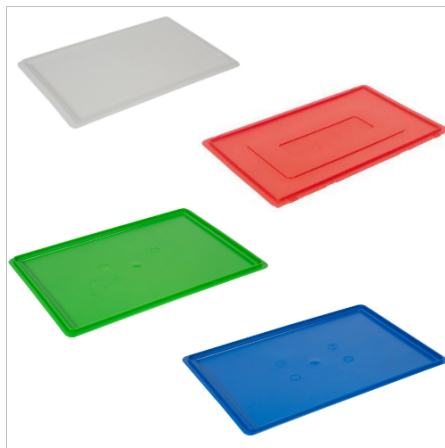

Couvercle pour bac de boucherie

Rolléco

Adresse
Ville
E-mail
Téléphone

2 Rue Louis ARMAND
59200 TOURCOING
contact@rolleco.fr
03 20 22 00 11

NE PEUT ÊTRE VENDU SANS L'ACHAT SIMULTANÉ D'UN BAC DE BOUCHERIE COMPATIBLE

Utilisez ce **couvercle** spécialement conçu pour **recouvrir les bacs de boucherie compatibles**. Fait en polyéthylène (PE), il est construit sans charnière et se pose facilement. Il est **disponible en 5 coloris !**

- Couvercle à poser
- Matière : PE (*polyéthylène*)
- Poids : 0,50 kg
- Dimensions : L. **600** x l. **400** x H. **20 mm**
- **5 coloris disponibles**
- **Qualité alimentaire HACCP**

LE COUVERCLE POUR BAC EST DISPONIBLE EN 5 COLORIS

- Rouge : M3269
- Bleu : M3270
- Vert : M3271
- Blanc : M3272
- Jaune : M3327

LES ATOUTS DU COUVERCLE POUR BAC DE BOUCHERIE

*Pour toute assistance, merci de nous contacter :
Tél : 03 20 22 00 11 - Fax : 03 28 35 09 34*

Fiche produit au 22/07/2024 14:17:50