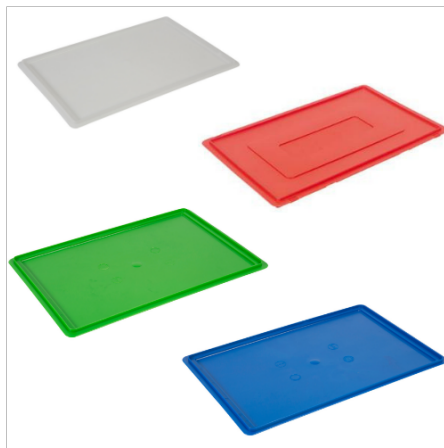

Couvercle pour bac de boucherie

Rolléco

Adresse
Ville
E-mail
Téléphone

2 Rue Louis ARMAND
59200 TOURCOING
contact@rolleco.fr
03 20 22 00 11

NE PEUT ÊTRE VENDU SANS L'ACHAT SIMULTANÉ D'UN BAC DE BOUCHERIE COMPATIBLE

Utilisez ce **couvercle** spécialement conçu pour **recouvrir les bacs de boucherie compatibles**. Fait en polyéthylène (PE), il est construit sans charnière et se pose facilement. Il est **disponible en 5 coloris !**

- Couvercle à poser
- Matière : PE (*polyéthylène*)
- Poids : 0,50 kg
- Dimensions : L. **600** x l. **400** x H. **20 mm**
- **5 coloris disponibles**
- **Qualité alimentaire HACCP**

LE COUVERCLE POUR BAC EST DISPONIBLE EN 5 COLORIS

- Rouge : M3269
- Bleu : M3270
- Vert : M3271
- Blanc : M3272
- Jaune : M3327

LES ATOUTS DU COUVERCLE POUR BAC DE BOUCHERIE

*Pour toute assistance, merci de nous contacter :
Tél : 03 20 22 00 11 - Fax : 03 28 35 09 34*

Fiche produit au 21/11/2024 23:18:22