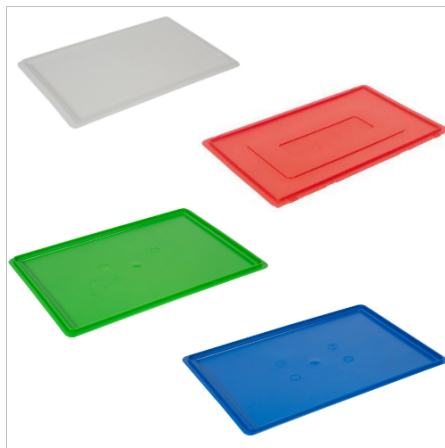

Utilisez ce **couvercle** spécialement conçu pour **recouvrir les bacs de boucherie compatibles**. Fait en polyéthylène (PE), il est construit sans charnière et se pose facilement. Il est **disponible en 5 coloris !**

- Couvercle à poser
- Matière : PE (*polyéthylène*)
- Poids : 0,50 kg
- Dimensions : L. **600** x l. **400** x H. **20 mm**
- **5 coloris disponibles**
- **Qualité alimentaire HACCP**

LE COUVERCLE POUR BAC EST DISPONIBLE EN 5 COLORIS