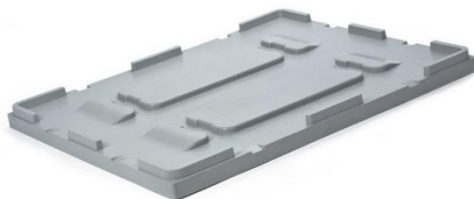

Couvercle pour caisse-palette grands volumes - 610

litres
Rolléco

Adresse
Ville
E-mail
Téléphone

2 Rue Louis ARMAND
59200 TOURCOING
contact@rolleco.fr
03 20 22 00 11

- **Couvercle pour caisse-palette plastique grands volumes**
- Matière principale : **Plastique polyéthylène** haute densité
- Coloris : **Gris clair**
- Dimensions extérieures : L. 1216 x l. 1016 x H. 79 mm
- Dimensions intérieures : L. 1200 x l. 1000 mm
- Couvercle **compatible contact alimentaire**
- Utilisation : pour transport et stockage de marchandises, produits, etc
- **Résiste aux basses températures et aux produits chimiques**