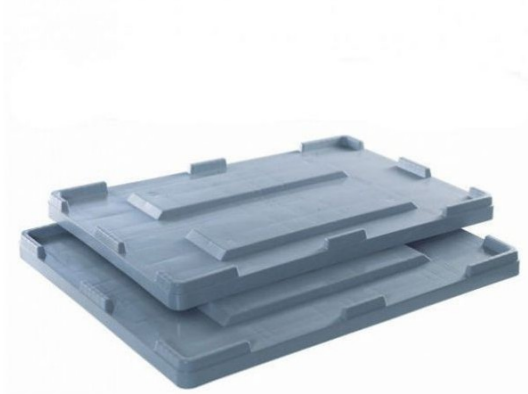

Couvercle caisse palette big box profondeur 800 mm

Rolléco

Adresse
Ville
E-mail
Téléphone

2 Rue Louis ARMAND
59200 TOURCOING
contact@rolleco.fr
03 20 22 00 11

Protégez vos marchandises en ajoutant un couvercle à vos caisses palettes conteneur big box

Convient au big box au format 1200 x 800 mm

Ne peut être vendu sans l'achat simultané d'une caisse palette compatible

*Pour toute assistance, merci de nous contacter :
Tél : 03 20 22 00 11 - Fax : 03 28 35 09 34*