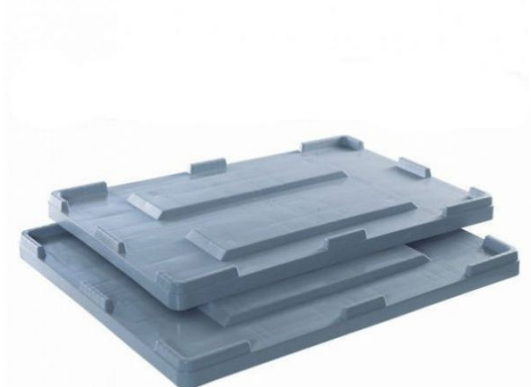

Couvercle caisse palette big box profondeur 800 mm

Rolléco

Adresse
Ville
E-mail
Téléphone

2 Rue Louis ARMAND
59200 TOURCOING
contact@rolleco.fr
03 20 22 00 11

Protégez vos marchandises en ajoutant un couvercle à vos caisses palettes conteneur big box

Convient au big box au format 1200 x 800 mm

Ne peut être vendu sans l'achat simultané d'une caisse palette compatible

*Pour toute assistance, merci de nous contacter :
Tél : 03 20 22 00 11 - Fax : 03 28 35 09 34*